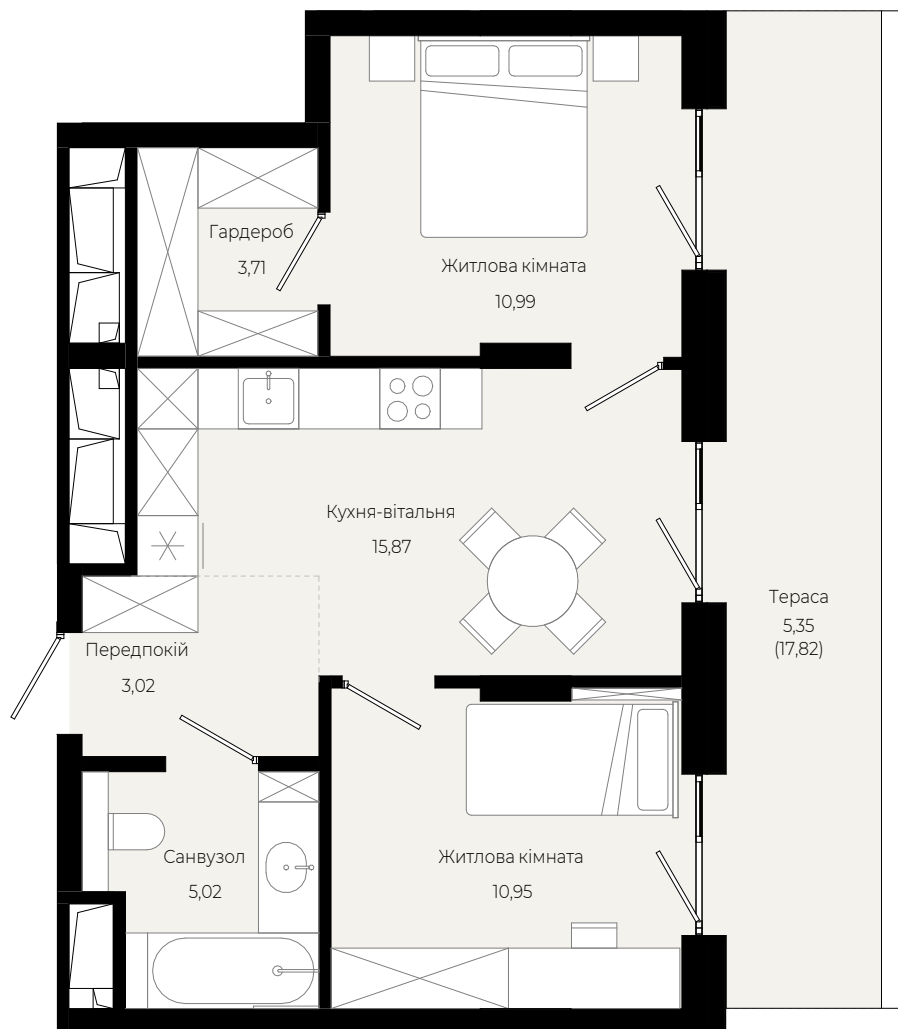

Будинок - 4

ВОСЬМИЙ ПОВЕРХ

2 кімнатна
квартира

60,53 m²
площа

8-й
поверх

1 кімнатна
квартира

37,44 m²
площа

8-й
поверх

8-й
поверх

1 кімнатна
квартира

35,32 m²
площа

8-й
поверх

1 кімнатна
квартира

37,34 m²
площа

8-й
поверх

2 кімнатна
квартира

57,69 м²
площа

8-й
поверх

2 кімнатна
квартира

52,18 m²
площа

8-й
поверх

2 кімнатна
квартира

54,91 м²
площа

8-й
поверх

2 кімнатна
квартира

49,01 м²
площа

8-й
поверх

2 кімнатна
квартира

67,22 м²
площа

8-й
поверх