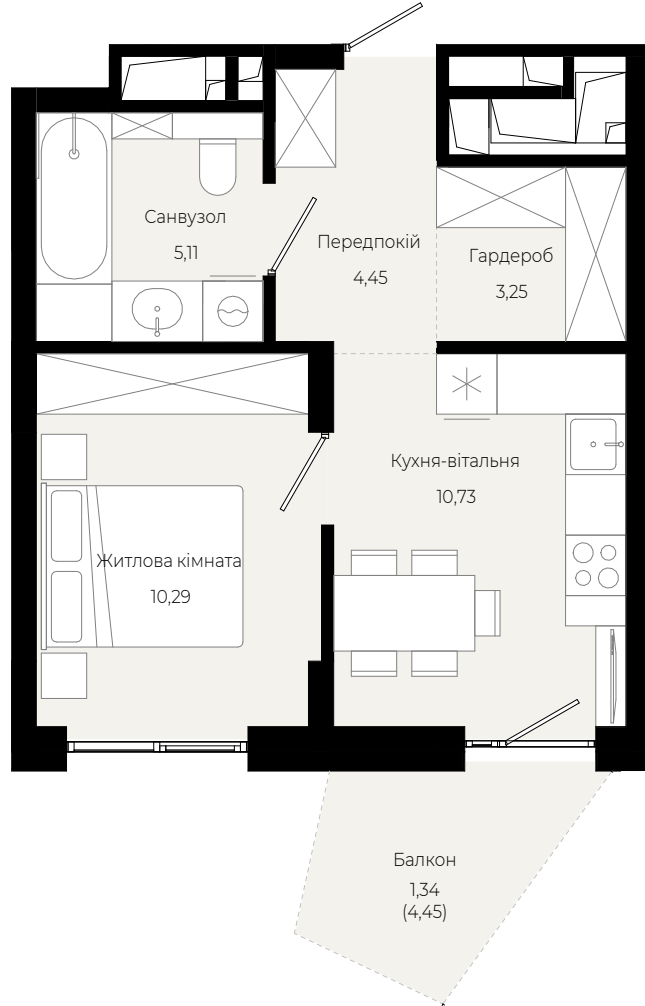

Будинок - 4

ВОСЬМИЙ ПОВЕРХ

2 кімнатна
квартира

60,53 m²
площа

8-й
поверх

1 кімнатна
квартира

37,44 m²
площа

8-й
поверх

1 кімнатна
квартира

35,17 m²
площа

8-й
поверх

2 кімнатна
квартира

56,60 m²
площа

8-й
поверх

2 кімнатна
квартира

55,23 м²
площа

8-й
поверх

1 кімнатна
квартира

35,32 m²
площа

8-й
поверх

1 кімнатна
квартира

37,34 m²
площа

8-й
поверх

2 кімнатна
квартира

57,69 м²
площа

8-й
поверх

2 кімнатна
квартира

52,18 m²
площа

8-й
поверх

2 кімнатна
квартира

54,91 м²
площа

8-й
поверх