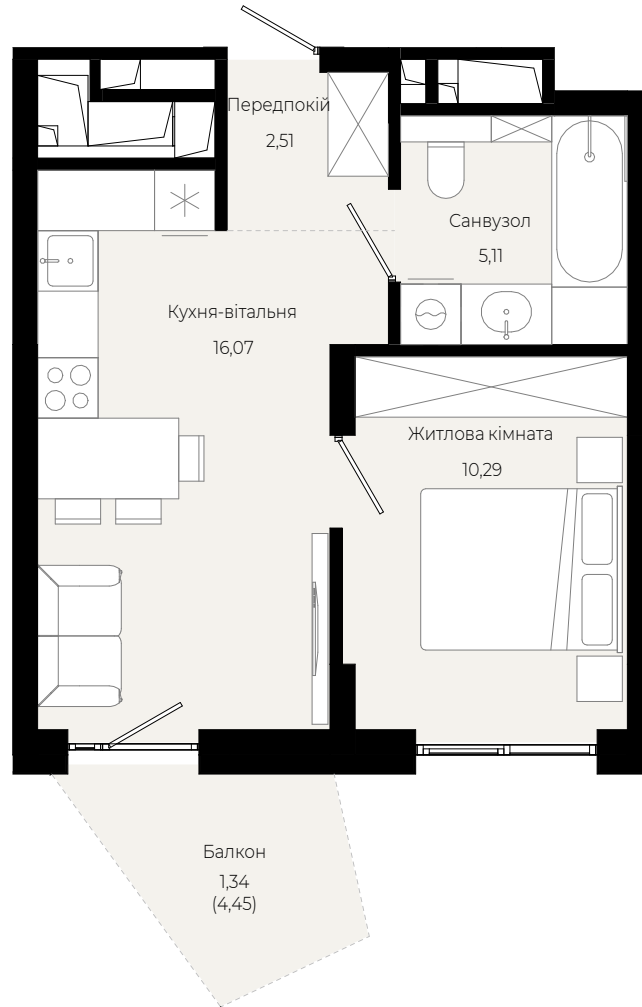

Будинок - 4

ВОСЬМИЙ ПОВЕРХ

2 кімнатна
квартира

60,53 m²
площа

8-й
поверх

1 кімнатна
квартира

37,44 m²
площа

8-й
поверх

1 кімнатна
квартира

35,17 m²
площа

8-й
поверх

2 кімнатна
квартира

56,60 m²
площа

8-й
поверх

2 кімнатна
квартира

55,23 м²
площа

8-й
поверх

1 кімнатна
квартира

35,32 m²
площа

8-й
поверх

1 кімнатна
квартира

37,34 m²
площа

8-й
поверх

2 кімнатна
квартира

57,69 м²
площа

8-й
поверх

2 кімнатна
квартира

52,18 m²
площа

8-й
поверх

2 кімнатна
квартира

54,91 м²
площа

8-й
поверх