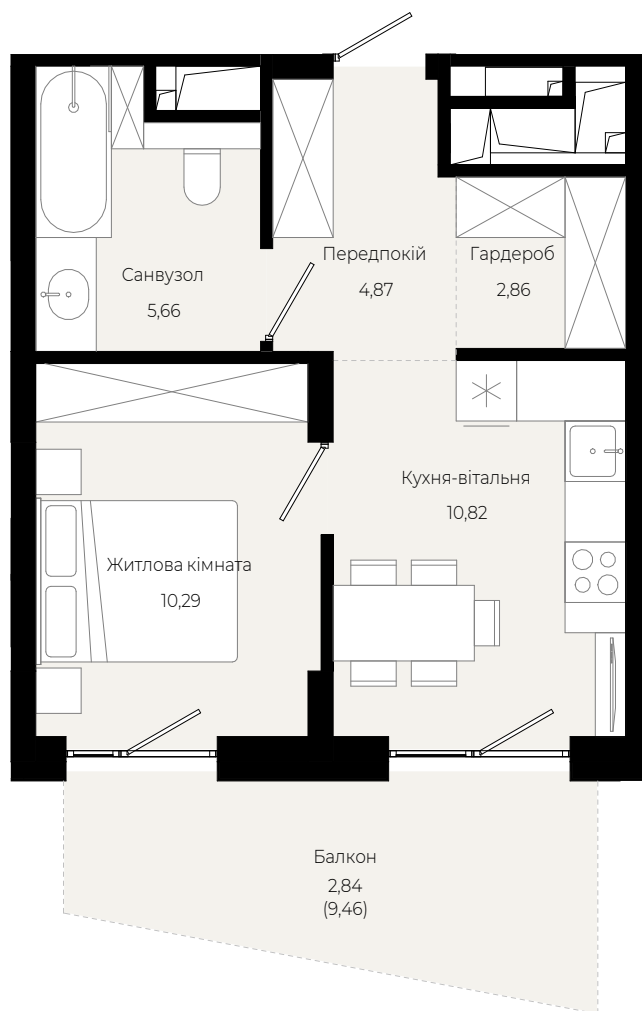

Будинок - 4

ВОСЬМИЙ ПОВЕРХ

2 кімнатна
квартира

60,53 m²
площа

8-й
поверх

1 кімнатна
квартира

37,44 m²
площа

8-й
поверх

1 кімнатна
квартира

35,17 m²
площа

8-й
поверх

2 кімнатна
квартира

56,60 m²
площа

8-й
поверх

2 кімнатна
квартира

55,23 м²
площа

8-й
поверх

1 кімнатна
квартира

35,32 m²
площа

8-й
поверх

1 кімнатна
квартира

37,34 m²
площа

8-й
поверх

2 кімнатна
квартира

57,69 м²
площа

8-й
поверх

2 кімнатна
квартира

52,18 m²
площа

8-й
поверх

2 кімнатна
квартира

54,91 м²
площа

8-й
поверх