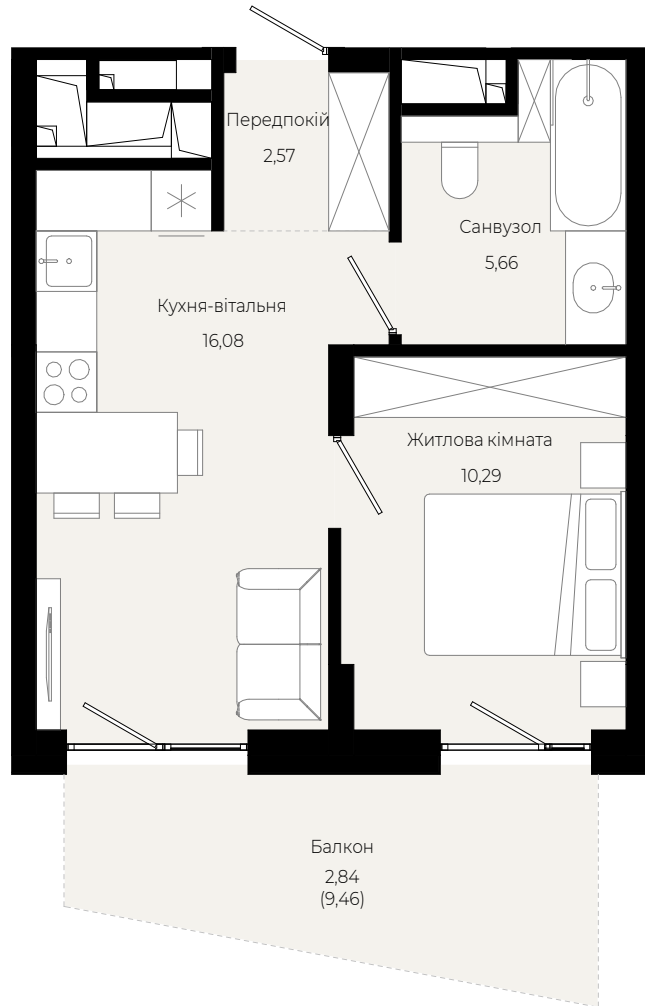

Будинок - 4

ВОСЬМИЙ ПОВЕРХ

2 кімнатна
квартира

60,53 m²
площа

8-й
поверх

1 кімнатна
квартира

37,44 m²
площа

8-й
поверх

1 кімнатна
квартира

35,17 m²
площа

8-й
поверх

2 кімнатна
квартира

56,60 m²
площа

8-й
поверх

2 кімнатна
квартира

55,23 м²
площа

8-й
поверх

1 кімнатна
квартира

35,32 m²
площа

8-й
поверх

1 кімнатна
квартира

37,34 m²
площа

8-й
поверх

2 кімнатна
квартира

57,69 м²
площа

8-й
поверх

2 кімнатна
квартира

52,18 m²
площа

8-й
поверх

2 кімнатна
квартира

54,91 м²
площа

8-й
поверх