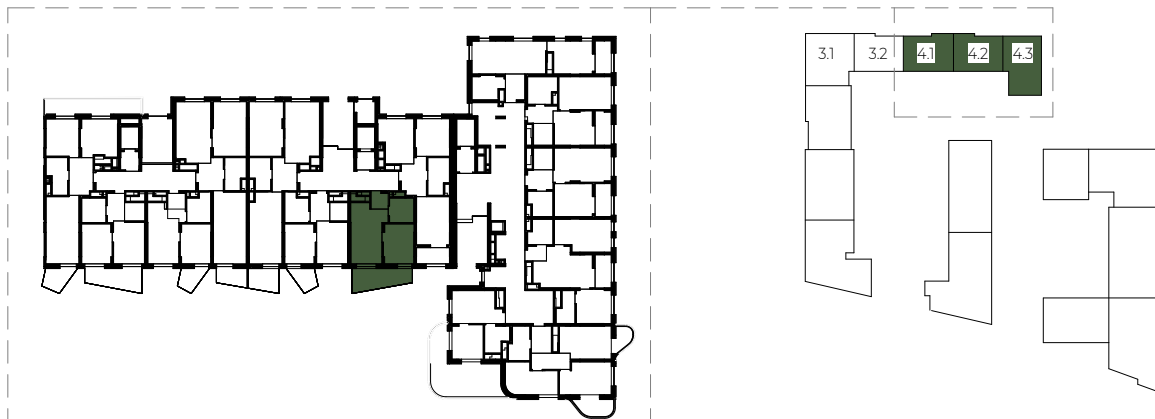

## СЬОМИЙ ПОВЕРХ

\* площа балконів вказана з коефіцієнтом

2 кімнатна  
квартира

67,38 м<sup>2</sup>  
площа

7-й  
поверх

1 кімнатна  
квартира

36,04 m<sup>2</sup>  
площа

7-й  
поверх

1 кімнатна  
квартира

36,90 m<sup>2</sup>  
площа

7-й  
поверх

2 кімнатна  
квартира

60,45 m<sup>2</sup>  
площа

7-й  
поверх

2 кімнатна  
квартира

55,26 м<sup>2</sup>  
площа

7-й  
поверх

1 кімнатна  
квартира

37,20 м<sup>2</sup>  
площа

7-й  
поверх

1 кімнатна  
квартира

35,93 m<sup>2</sup>  
площа

7-й  
поверх

2 кімнатна  
квартира