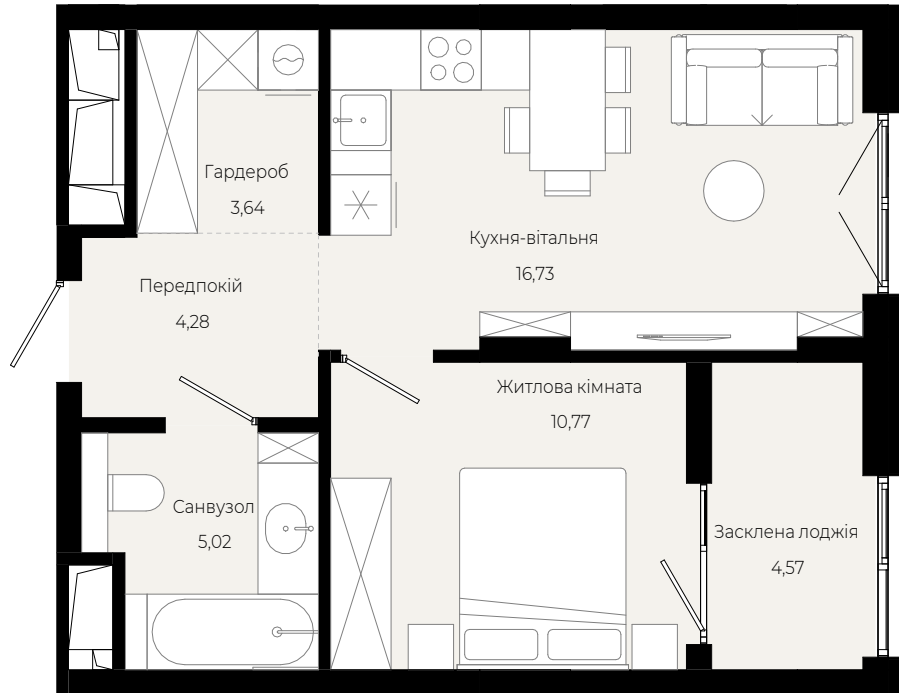

1 кімнатна  
квартира

36,90 m<sup>2</sup>  
площа

7-й  
поверх

2 кімнатна  
квартира

60,45 m<sup>2</sup>  
площа

7-й  
поверх

2 кімнатна  
квартира

55,26 м<sup>2</sup>  
площа

7-й  
поверх

1 кімнатна  
квартира

37,20 м<sup>2</sup>  
площа

7-й  
поверх

1 кімнатна  
квартира

35,93 m<sup>2</sup>  
площа

7-й  
поверх

2 кімнатна  
квартира

67,23 м<sup>2</sup>  
площа

7-й  
поверх

1 кімнатна  
квартира

47,27 m<sup>2</sup>  
площа

7-й  
поверх

1 кімнатна  
квартира

44,82 m<sup>2</sup>  
площа

7-й  
поверх

1 кімнатна  
квартира

45,01 м<sup>2</sup>  
площа

7-й  
поверх

2 кімнатна  
квартира

59,09 m<sup>2</sup>  
площа

7-й  
поверх

2 кімнатна  
квартира

58,50 m<sup>2</sup>  
площа