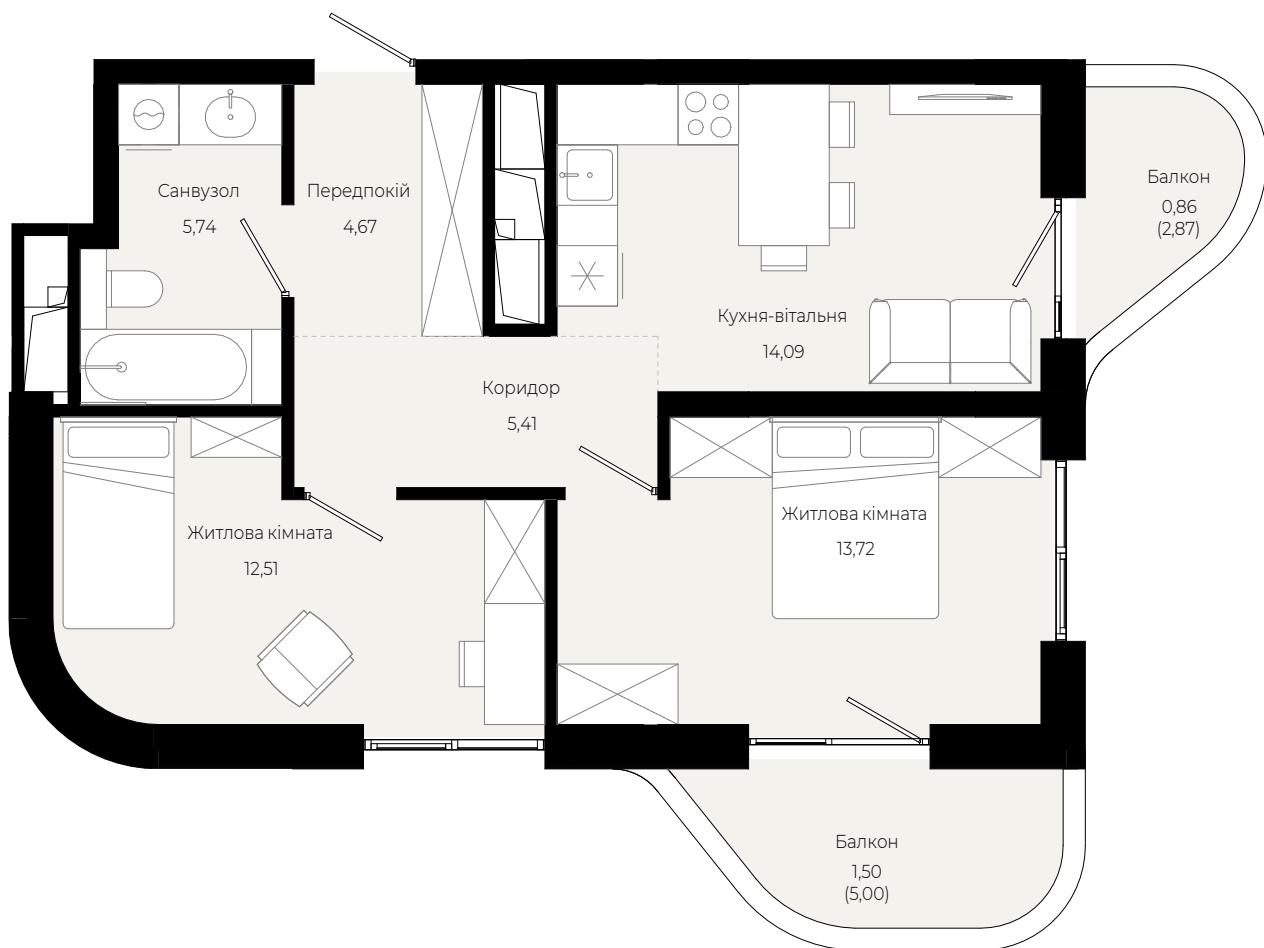

7-й  
поверх

1 кімнатна  
квартира

37,20 м<sup>2</sup>  
площа

7-й  
поверх

1 кімнатна  
квартира

35,93 m<sup>2</sup>  
площа

7-й  
поверх

2 кімнатна  
квартира

67,23 м<sup>2</sup>  
площа

7-й  
поверх

1 кімнатна  
квартира

47,27 m<sup>2</sup>  
площа

7-й  
поверх

1 кімнатна  
квартира

44,82 m<sup>2</sup>  
площа

7-й  
поверх

1 кімнатна  
квартира

45,01 м<sup>2</sup>  
площа

7-й  
поверх

2 кімнатна  
квартира

59,09 m<sup>2</sup>  
площа

7-й  
поверх

2 кімнатна  
квартира

58,50 m<sup>2</sup>  
площа

7-й  
поверх

1 кімнатна  
квартира

35,00 m<sup>2</sup>  
площа

7-й  
поверх