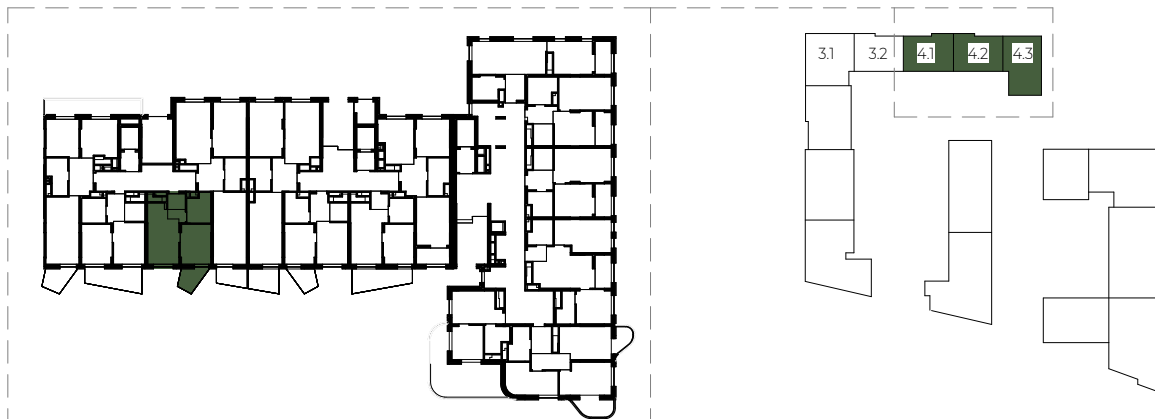

## СЬОМИЙ ПОВЕРХ

\* площа балконів вказана з коефіцієнтом

2 кімнатна  
квартира

67,38 м<sup>2</sup>  
площа

7-й  
поверх

1 кімнатна  
квартира

36,04 m<sup>2</sup>  
площа

7-й  
поверх

1 кімнатна  
квартира

36,90 m<sup>2</sup>  
площа

7-й  
поверх

2 кімнатна  
квартира

60,45 m<sup>2</sup>  
площа

7-й  
поверх

2 кімнатна  
квартира

55,26 м<sup>2</sup>  
площа

7-й  
поверх

1 кімнатна  
квартира

37,20 м<sup>2</sup>  
площа

7-й  
поверх

1 кімнатна  
квартира

35,93 m<sup>2</sup>  
площа

7-й  
поверх

2 кімнатна  
квартира