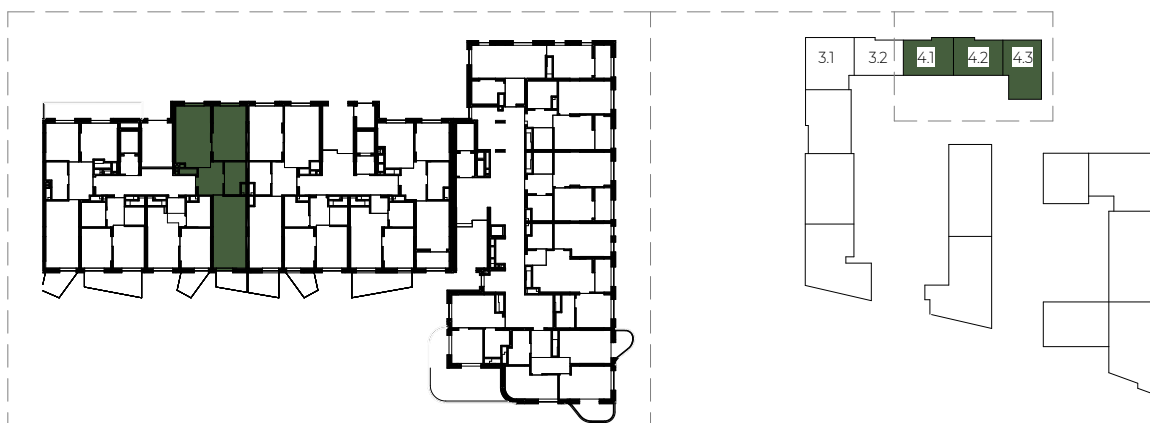

## СЬОМИЙ ПОВЕРХ

\* площа балконів вказана з коефіцієнтом

2 кімнатна  
квартира

67,38 м<sup>2</sup>  
площа

7-й  
поверх

1 кімнатна  
квартира

36,04 m<sup>2</sup>  
площа

7-й  
поверх

1 кімнатна  
квартира

36,90 m<sup>2</sup>  
площа

7-й  
поверх

2 кімнатна  
квартира

60,45 m<sup>2</sup>  
площа

7-й  
поверх

2 кімнатна  
квартира

55,26 м<sup>2</sup>  
площа

7-й  
поверх

1 кімнатна  
квартира

37,20 м<sup>2</sup>  
площа

7-й  
поверх

1 кімнатна  
квартира

35,93 m<sup>2</sup>  
площа

7-й  
поверх

2 кімнатна  
квартира