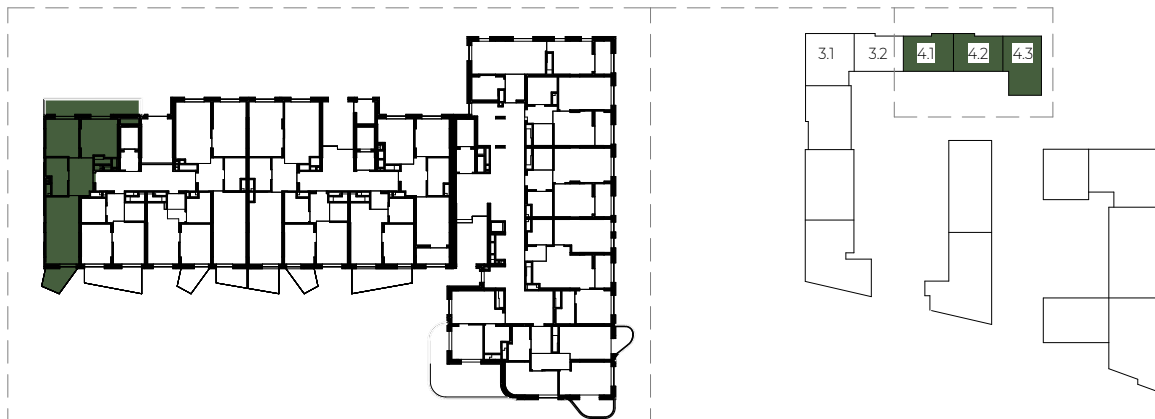

## СЬОМИЙ ПОВЕРХ

\* площа балконів вказана з коефіцієнтом

2 кімнатна  
квартира

67,38 м<sup>2</sup>  
площа

7-й  
поверх

1 кімнатна  
квартира

36,04 m<sup>2</sup>  
площа

7-й  
поверх

1 кімнатна  
квартира

36,90 m<sup>2</sup>  
площа

7-й  
поверх

2 кімнатна  
квартира

60,45 m<sup>2</sup>  
площа

7-й  
поверх

2 кімнатна  
квартира

55,26 м<sup>2</sup>  
площа

7-й  
поверх

1 кімнатна  
квартира

37,20 м<sup>2</sup>  
площа

7-й  
поверх

1 кімнатна  
квартира

35,93 m<sup>2</sup>  
площа

7-й  
поверх

2 кімнатна  
квартира