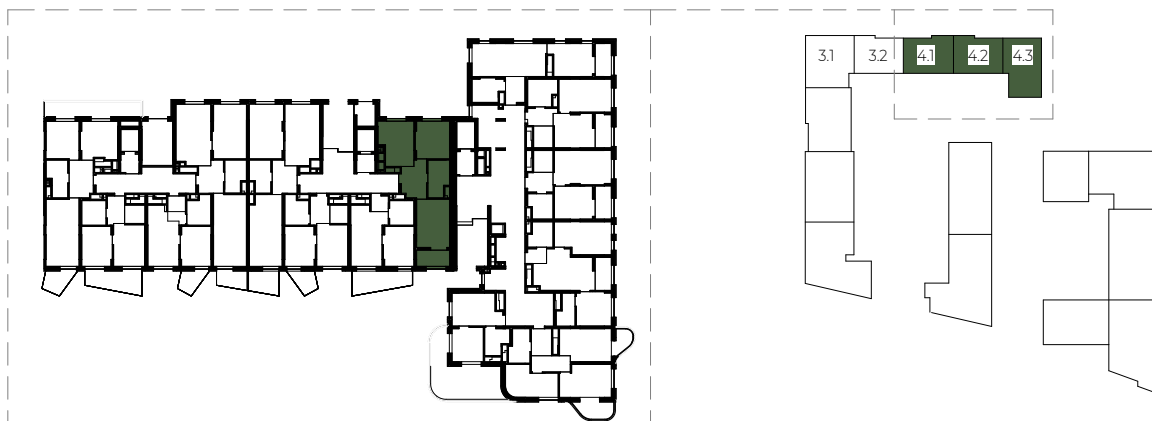

## СЬОМИЙ ПОВЕРХ

\* площа балконів вказана з коефіцієнтом

2 кімнатна  
квартира

67,38 м<sup>2</sup>  
площа

7-й  
поверх

1 кімнатна  
квартира

36,04 m<sup>2</sup>  
площа

7-й  
поверх

1 кімнатна  
квартира

36,90 m<sup>2</sup>  
площа

7-й  
поверх

2 кімнатна  
квартира

60,45 m<sup>2</sup>  
площа

7-й  
поверх

2 кімнатна  
квартира

55,26 м<sup>2</sup>  
площа

7-й  
поверх

1 кімнатна  
квартира

37,20 м<sup>2</sup>  
площа

7-й  
поверх

1 кімнатна  
квартира

35,93 m<sup>2</sup>  
площа

7-й  
поверх

2 кімнатна  
квартира