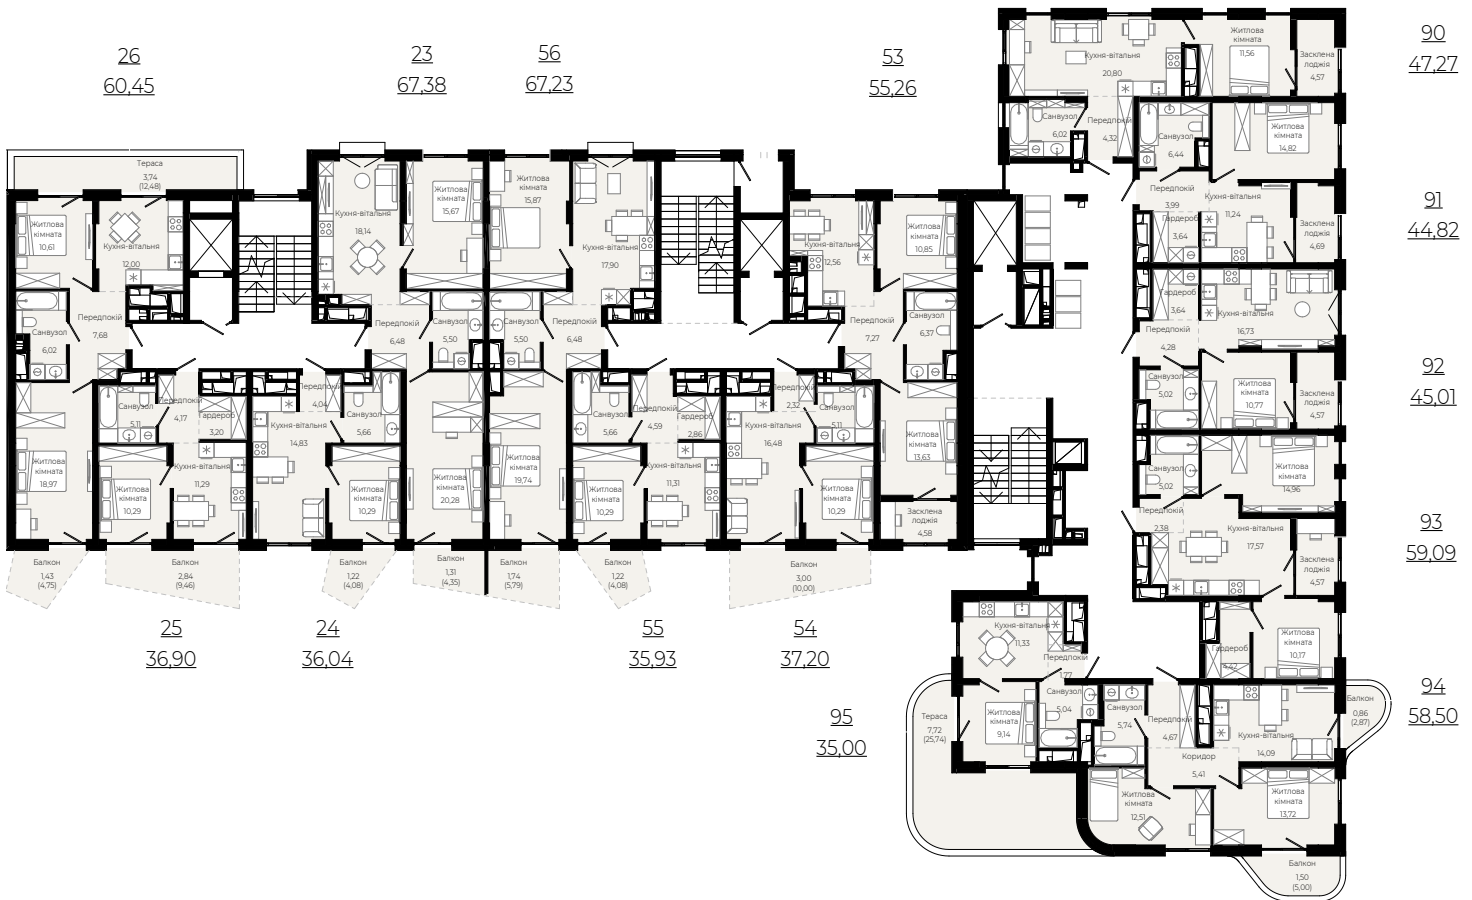

# Будинок - 4

## СЬОМИЙ ПОВЕРХ

\* площа балконів вказана з коефіцієнтом

2 кімнатна  
квартира

67,38 м<sup>2</sup>  
площа

7-й  
поверх

1 кімнатна  
квартира

36,04 m<sup>2</sup>  
площа

7-й  
поверх

1 кімнатна  
квартира

36,90 m<sup>2</sup>  
площа

7-й  
поверх

2 кімнатна  
квартира

60,45 m<sup>2</sup>  
площа

7-й  
поверх

2 кімнатна  
квартира

55,26 м<sup>2</sup>  
площа

7-й  
поверх

1 кімнатна  
квартира

37,20 м<sup>2</sup>  
площа

7-й  
поверх

1 кімнатна  
квартира

35,93 m<sup>2</sup>  
площа

7-й  
поверх

2 кімнатна  
квартира