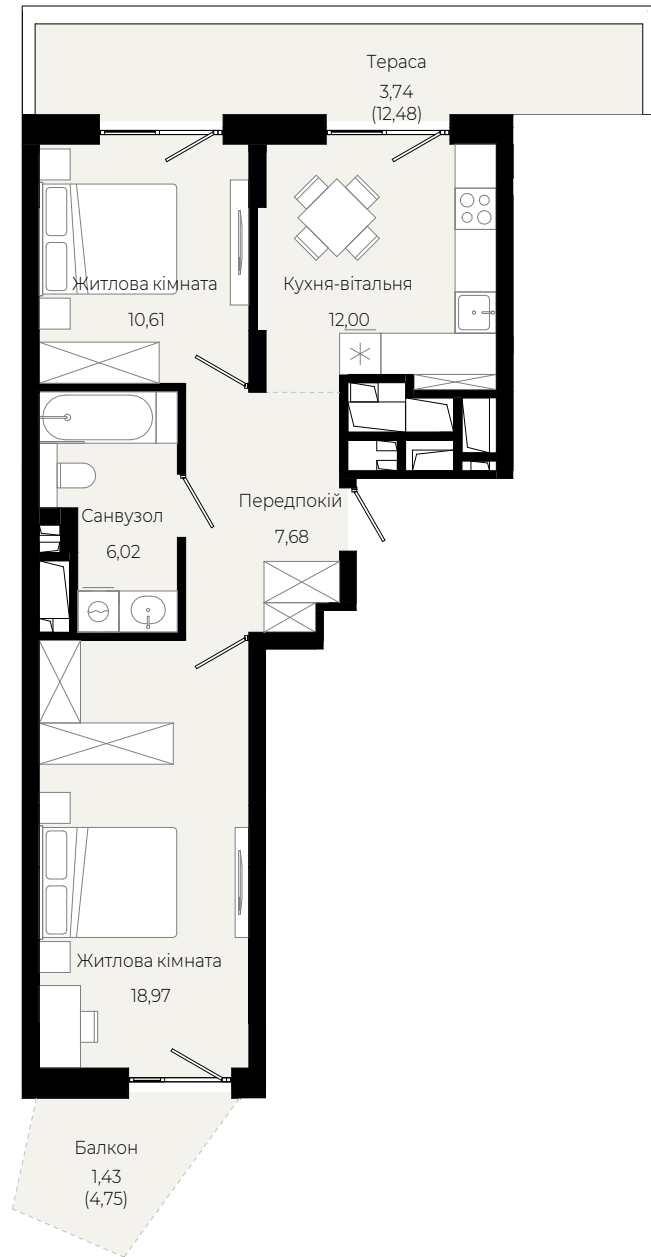

## СЬОМИЙ ПОВЕРХ

\* площа балконів вказана з коефіцієнтом

2 кімнатна  
квартира

67,38 м<sup>2</sup>  
площа

7-й  
поверх

1 кімнатна  
квартира

36,04 m<sup>2</sup>  
площа

7-й  
поверх

1 кімнатна  
квартира

36,90 m<sup>2</sup>  
площа

7-й  
поверх

2 кімнатна  
квартира

60,45 m<sup>2</sup>  
площа

7-й  
поверх

2 кімнатна  
квартира

55,26 м<sup>2</sup>  
площа

7-й  
поверх

1 кімнатна  
квартира

37,20 м<sup>2</sup>  
площа

7-й  
поверх

1 кімнатна  
квартира

35,93 m<sup>2</sup>  
площа

7-й  
поверх

2 кімнатна  
квартира

67,23 м<sup>2</sup>  
площа

7-й  
поверх

1 кімнатна  
квартира

47,27 m<sup>2</sup>  
площа

7-й  
поверх

1 кімнатна  
квартира

44,82 m<sup>2</sup>  
площа

7-й  
поверх