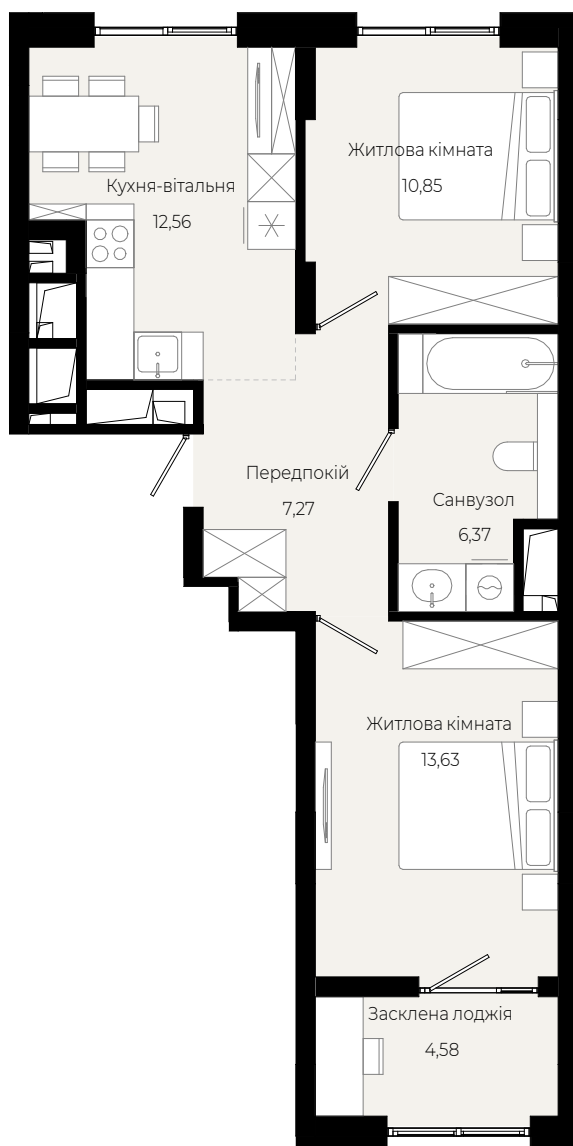

## СЬОМИЙ ПОВЕРХ

\* площа балконів вказана з коефіцієнтом

2 кімнатна  
квартира

67,38 м<sup>2</sup>  
площа

7-й  
поверх

1 кімнатна  
квартира

36,04 m<sup>2</sup>  
площа

7-й  
поверх

1 кімнатна  
квартира

36,90 m<sup>2</sup>  
площа

7-й  
поверх

2 кімнатна  
квартира

60,45 m<sup>2</sup>  
площа

7-й  
поверх

2 кімнатна  
квартира

55,26 м<sup>2</sup>  
площа

7-й  
поверх

1 кімнатна  
квартира

37,20 м<sup>2</sup>  
площа

7-й  
поверх

1 кімнатна  
квартира

35,93 m<sup>2</sup>  
площа

7-й  
поверх

2 кімнатна  
квартира

67,23 м<sup>2</sup>  
площа

7-й  
поверх

1 кімнатна  
квартира

47,27 m<sup>2</sup>  
площа

7-й  
поверх

1 кімнатна  
квартира

44,82 m<sup>2</sup>  
площа

7-й  
поверх