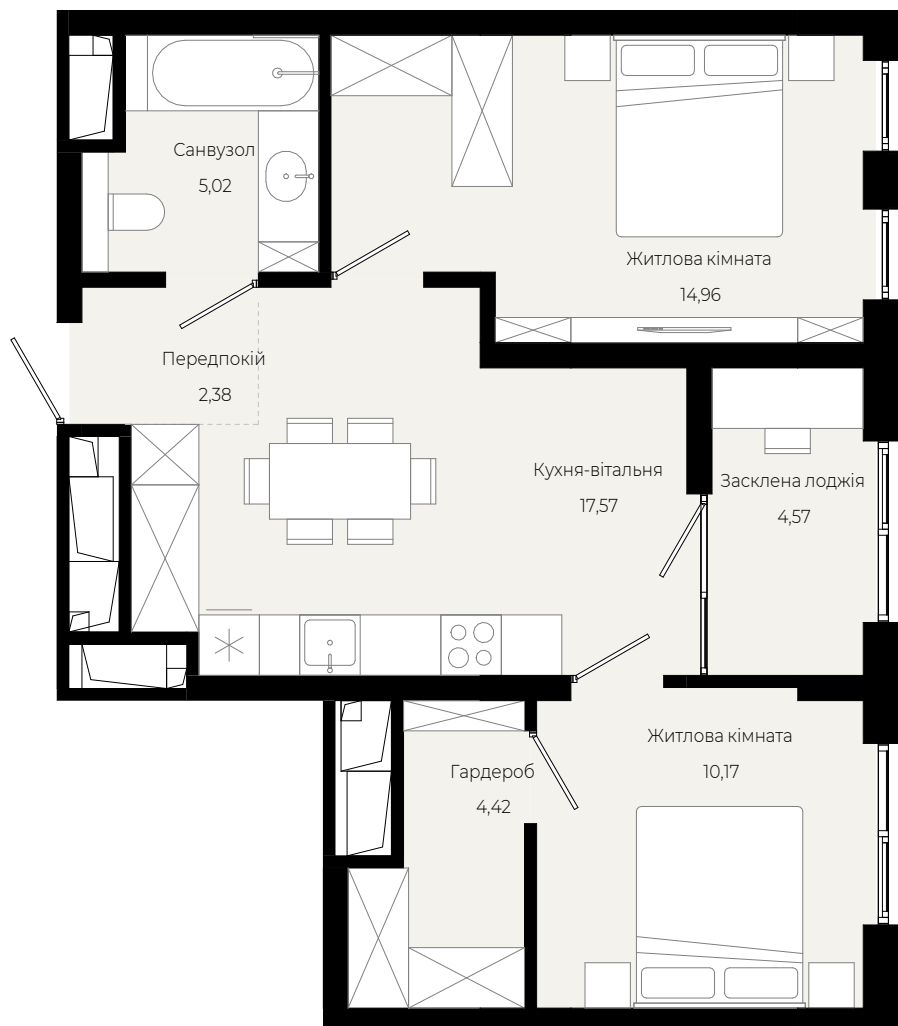

7-й  
поверх

1 кімнатна  
квартира

37,20 м<sup>2</sup>  
площа

7-й  
поверх

1 кімнатна  
квартира

35,93 m<sup>2</sup>  
площа

7-й  
поверх

2 кімнатна  
квартира

67,23 м<sup>2</sup>  
площа

7-й  
поверх

1 кімнатна  
квартира

47,27 m<sup>2</sup>  
площа

7-й  
поверх

1 кімнатна  
квартира

44,82 m<sup>2</sup>  
площа

7-й  
поверх

1 кімнатна  
квартира

45,01 м<sup>2</sup>  
площа

7-й  
поверх

2 кімнатна  
квартира

59,09 m<sup>2</sup>  
площа

7-й  
поверх

2 кімнатна  
квартира

58,50 m<sup>2</sup>  
площа

7-й  
поверх

1 кімнатна  
квартира

35,00 m<sup>2</sup>  
площа

7-й  
поверх