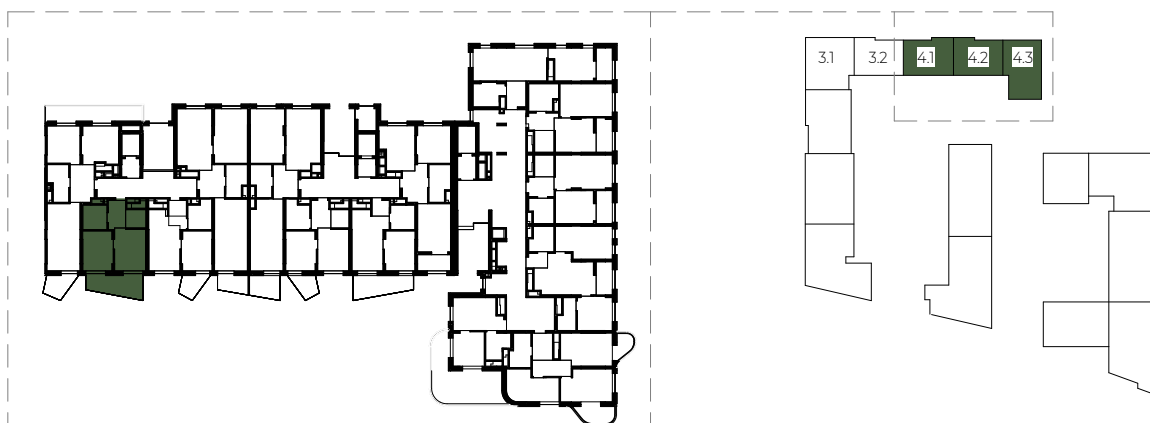

## СЬОМИЙ ПОВЕРХ

\* площа балконів вказана з коефіцієнтом

2 кімнатна  
квартира

67,38 м<sup>2</sup>  
площа

7-й  
поверх

1 кімнатна  
квартира

36,04 m<sup>2</sup>  
площа

7-й  
поверх

1 кімнатна  
квартира

36,90 m<sup>2</sup>  
площа

7-й  
поверх

2 кімнатна  
квартира

60,45 m<sup>2</sup>  
площа

7-й  
поверх

2 кімнатна  
квартира

55,26 м<sup>2</sup>  
площа

7-й  
поверх

1 кімнатна  
квартира

37,20 м<sup>2</sup>  
площа

7-й  
поверх

1 кімнатна  
квартира

35,93 m<sup>2</sup>  
площа

7-й  
поверх

2 кімнатна  
квартира