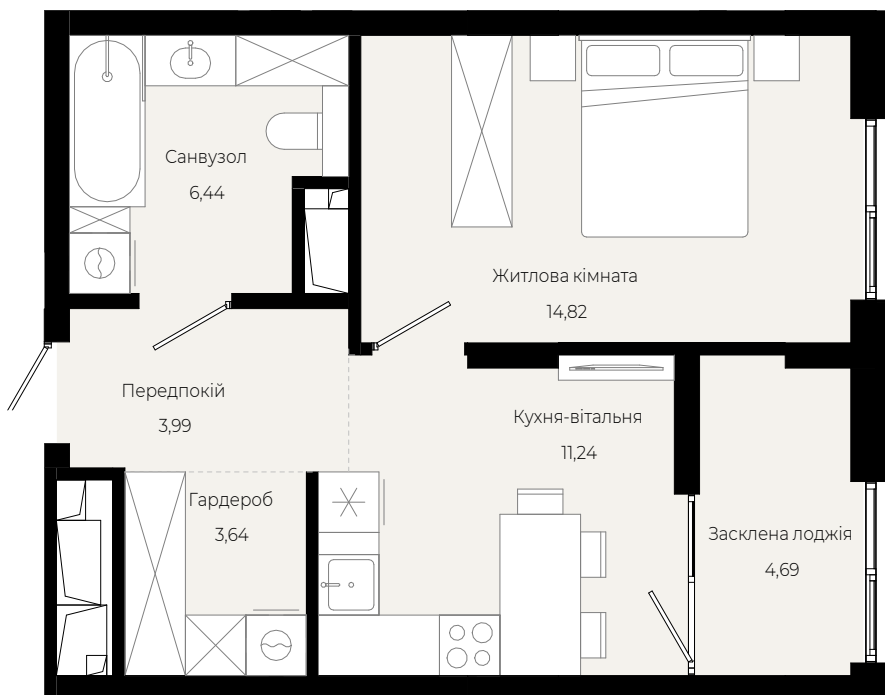

1 кімнатна  
квартира

36,90 m<sup>2</sup>  
площа

7-й  
поверх

2 кімнатна  
квартира

60,45 m<sup>2</sup>  
площа

7-й  
поверх

2 кімнатна  
квартира

55,26 м<sup>2</sup>  
площа

7-й  
поверх

1 кімнатна  
квартира

37,20 м<sup>2</sup>  
площа

7-й  
поверх

1 кімнатна  
квартира

35,93 m<sup>2</sup>  
площа

7-й  
поверх

2 кімнатна  
квартира

67,23 м<sup>2</sup>  
площа

7-й  
поверх

1 кімнатна  
квартира

47,27 m<sup>2</sup>  
площа

7-й  
поверх

1 кімнатна  
квартира

44,82 m<sup>2</sup>  
площа

7-й  
поверх

1 кімнатна  
квартира

45,01 м<sup>2</sup>  
площа

7-й  
поверх

2 кімнатна  
квартира

59,09 m<sup>2</sup>  
площа

7-й  
поверх

2 кімнатна  
квартира

58,50 m<sup>2</sup>  
площа