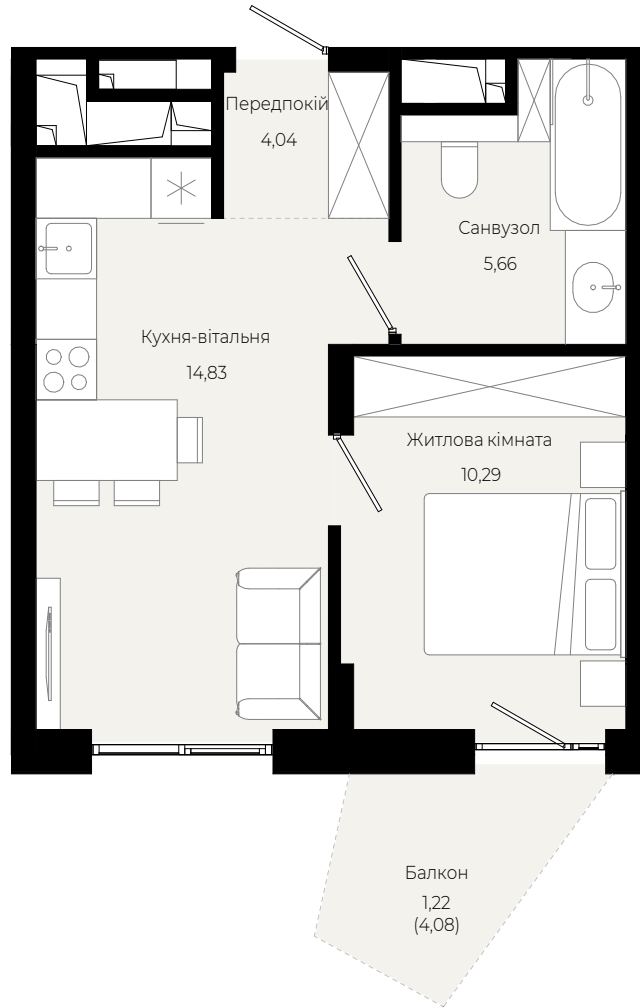

## СЬОМИЙ ПОВЕРХ

\* площа балконів вказана з коефіцієнтом

2 кімнатна  
квартира

67,38 м<sup>2</sup>  
площа

7-й  
поверх

1 кімнатна  
квартира

36,04 m<sup>2</sup>  
площа

7-й  
поверх

1 кімнатна  
квартира

36,90 m<sup>2</sup>  
площа

7-й  
поверх

2 кімнатна  
квартира

60,45 m<sup>2</sup>  
площа

7-й  
поверх

2 кімнатна  
квартира

55,26 м<sup>2</sup>  
площа

7-й  
поверх

1 кімнатна  
квартира

37,20 м<sup>2</sup>  
площа

7-й  
поверх

1 кімнатна  
квартира

35,93 m<sup>2</sup>  
площа

7-й  
поверх

2 кімнатна  
квартира

67,23 м<sup>2</sup>  
площа

7-й  
поверх

1 кімнатна  
квартира

47,27 m<sup>2</sup>  
площа

7-й  
поверх

1 кімнатна  
квартира

44,82 m<sup>2</sup>  
площа

7-й  
поверх