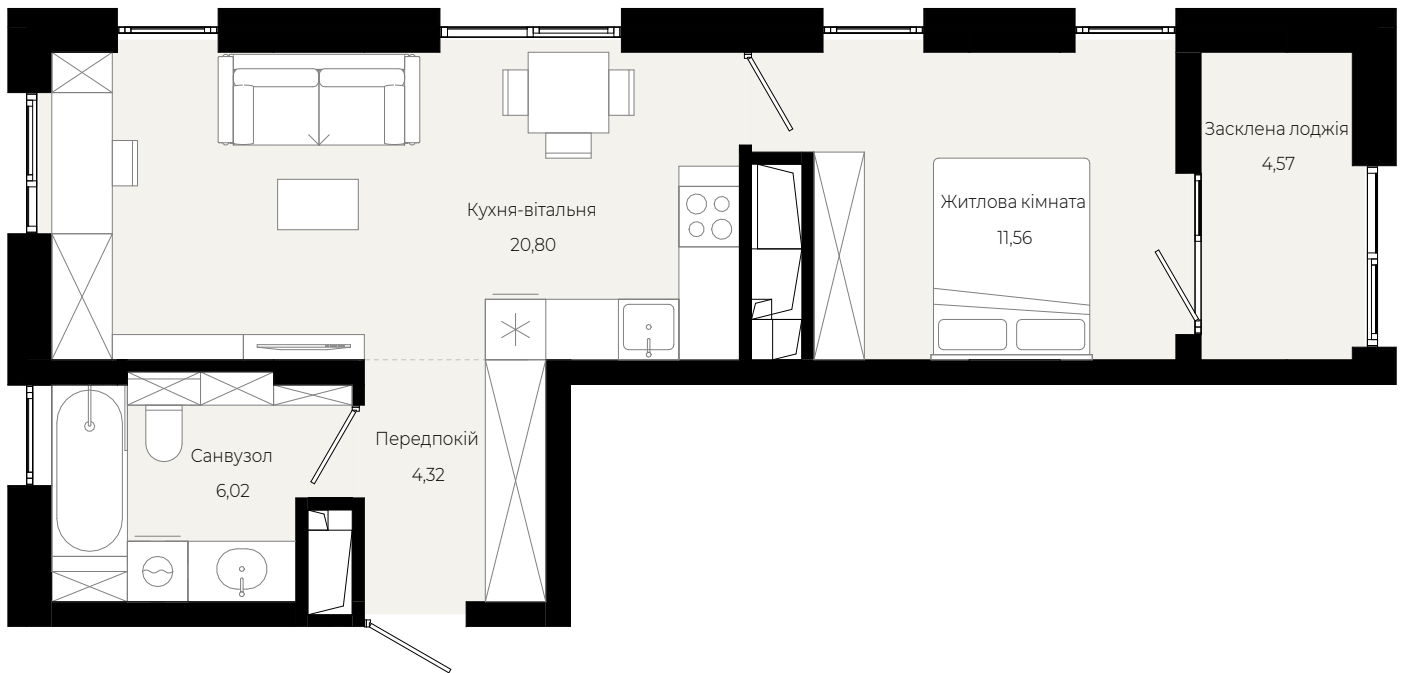

7-й  
поверх

1 кімнатна  
квартира

37,20 м<sup>2</sup>  
площа

7-й  
поверх

1 кімнатна  
квартира

35,93 m<sup>2</sup>  
площа

7-й  
поверх

2 кімнатна  
квартира

67,23 м<sup>2</sup>  
площа

7-й  
поверх

1 кімнатна  
квартира

47,27 m<sup>2</sup>  
площа

7-й  
поверх

1 кімнатна  
квартира

44,82 m<sup>2</sup>  
площа

7-й  
поверх

1 кімнатна  
квартира

45,01 м<sup>2</sup>  
площа

7-й  
поверх

2 кімнатна  
квартира

59,09 m<sup>2</sup>  
площа

7-й  
поверх

2 кімнатна  
квартира

58,50 m<sup>2</sup>  
площа