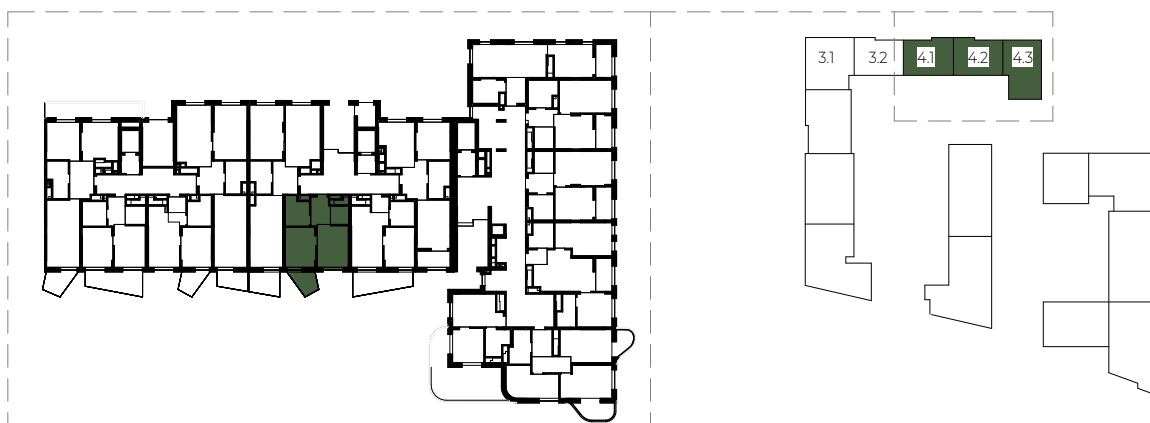

7-й  
поверх

1 кімнатна  
квартира

37,20 м<sup>2</sup>  
площа

7-й  
поверх

1 кімнатна  
квартира

35,93 m<sup>2</sup>  
площа

7-й  
поверх

2 кімнатна  
квартира

67,23 м<sup>2</sup>  
площа

7-й  
поверх

1 кімнатна  
квартира

47,27 m<sup>2</sup>  
площа

7-й  
поверх

1 кімнатна  
квартира

44,82 m<sup>2</sup>  
площа

7-й  
поверх