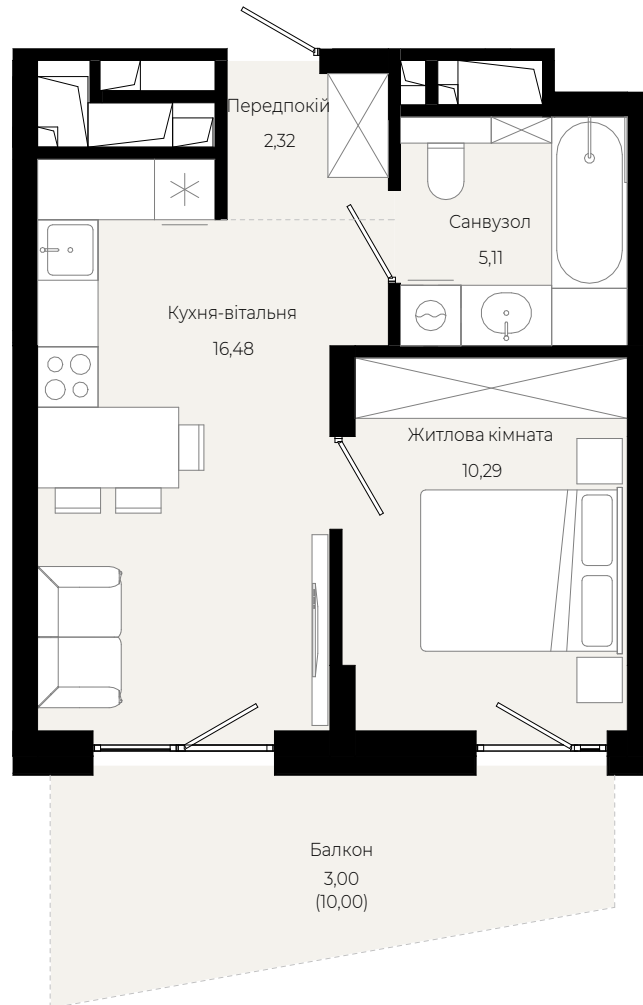

## СЬОМИЙ ПОВЕРХ

\* площа балконів вказана з коефіцієнтом

2 кімнатна  
квартира

67,38 м<sup>2</sup>  
площа

7-й  
поверх

1 кімнатна  
квартира

36,04 m<sup>2</sup>  
площа

7-й  
поверх

1 кімнатна  
квартира

36,90 m<sup>2</sup>  
площа

7-й  
поверх

2 кімнатна  
квартира

60,45 m<sup>2</sup>  
площа

7-й  
поверх

2 кімнатна  
квартира

55,26 м<sup>2</sup>  
площа

7-й  
поверх

1 кімнатна  
квартира

37,20 м<sup>2</sup>  
площа

7-й  
поверх

1 кімнатна  
квартира

35,93 m<sup>2</sup>  
площа

7-й  
поверх

2 кімнатна  
квартира

67,23 м<sup>2</sup>  
площа

7-й  
поверх

1 кімнатна  
квартира

47,27 m<sup>2</sup>  
площа

7-й  
поверх

1 кімнатна  
квартира

44,82 m<sup>2</sup>  
площа

7-й  
поверх