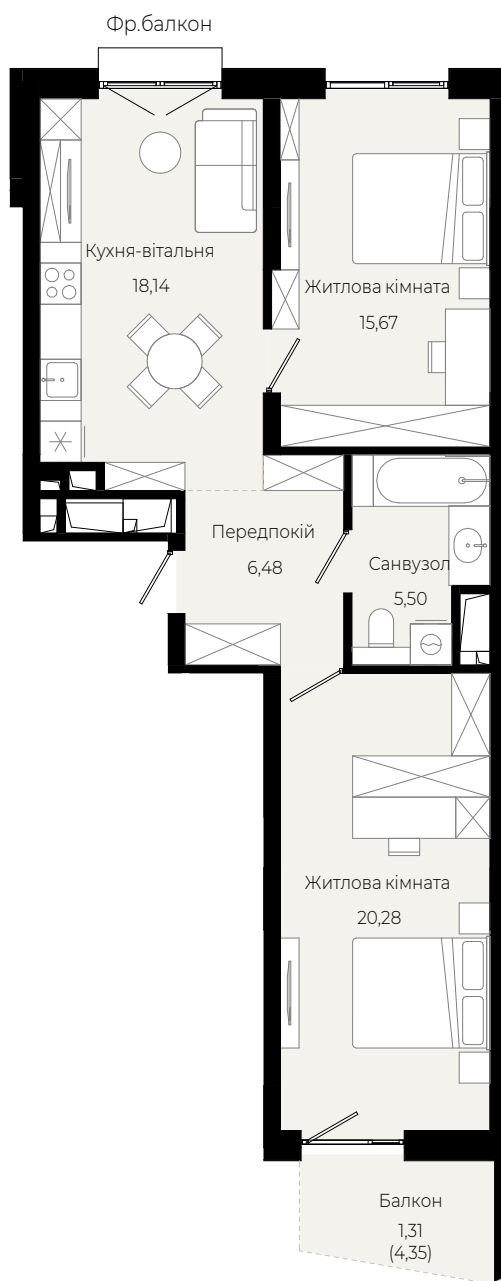

## СЬОМИЙ ПОВЕРХ

\* площа балконів вказана з коефіцієнтом

2 кімнатна  
квартира

67,38 м<sup>2</sup>  
площа

7-й  
поверх

1 кімнатна  
квартира

36,04 m<sup>2</sup>  
площа

7-й  
поверх

1 кімнатна  
квартира

36,90 m<sup>2</sup>  
площа

7-й  
поверх

2 кімнатна  
квартира

60,45 m<sup>2</sup>  
площа

7-й  
поверх

2 кімнатна  
квартира

55,26 м<sup>2</sup>  
площа

7-й  
поверх

1 кімнатна  
квартира

37,20 м<sup>2</sup>  
площа

7-й  
поверх

1 кімнатна  
квартира

35,93 m<sup>2</sup>  
площа

7-й  
поверх

2 кімнатна  
квартира

67,23 м<sup>2</sup>  
площа

7-й  
поверх

1 кімнатна  
квартира

47,27 m<sup>2</sup>  
площа

7-й  
поверх

1 кімнатна  
квартира

44,82 m<sup>2</sup>  
площа

7-й  
поверх