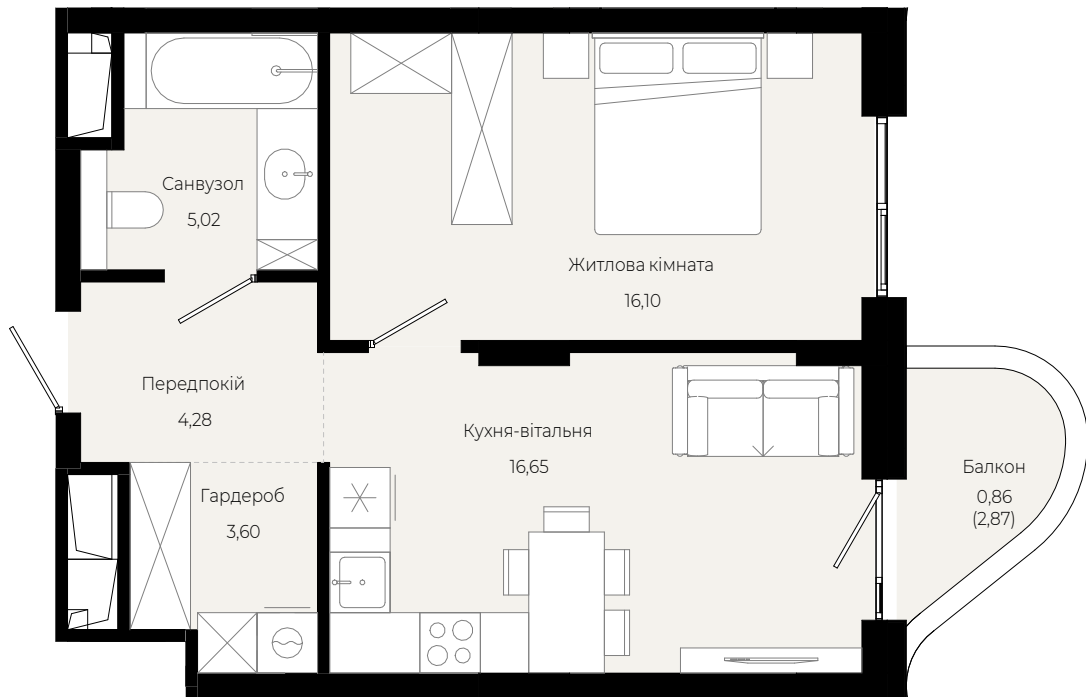

65,24 m²
площа

4-й
поверх

1 кімнатна
квартира

47,15 m²
площа

4-й
поверх

1 кімнатна
квартира

46,83 m²
площа

4-й
поверх

1 кімнатна
квартира

47,91 м²
площа

4-й
поверх

1 кімнатна
квартира

46,51 m²
площа

4й
поверх

1 кімнатна
квартира

40,82 m²
площа

4-й
поверх

1 кімнатна
квартира

45,89 m²
площа

4-й
поверх

1 кімнатна
квартира

48,90 m²
площа

4-й
поверх