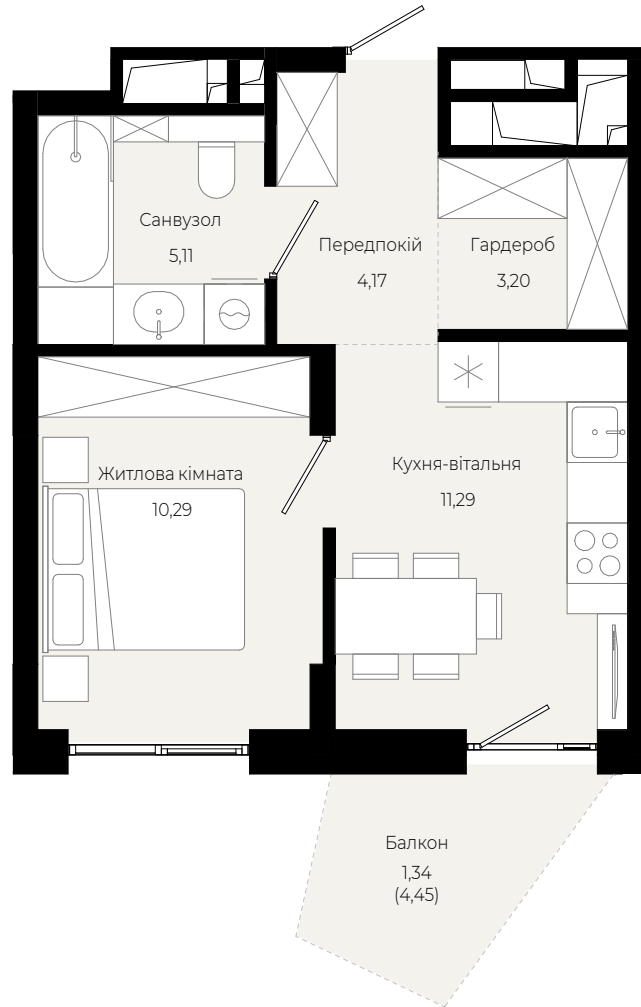

Будинок - 4

ЧЕТВЕРТИЙ ПОВЕРХ

2 кімнатна
квартира

67,97 м²
площа

4-й
поверх

1 кімнатна
квартира

37,82 м²
площа

4-й
поверх

1 кімнатна
квартира

35,40 м²
площа

4-й
поверх

2 кімнатна
квартира

70,66 м²
площа

4-й
поверх

2 кімнатна
квартира

55,50 м²
площа

4-й
поверх

1 кімнатна
квартира

35,54 м²
площа

4-й
поверх

1 кімнатна
квартира

37,69 m²
площа

4-й
поверх

2 кімнатна
квартира

65,24 m²
площа

4-й
поверх

1 кімнатна
квартира

47,15 m²
площа

4-й
поверх

1 кімнатна
квартира

46,83 m²
площа

4-й
поверх