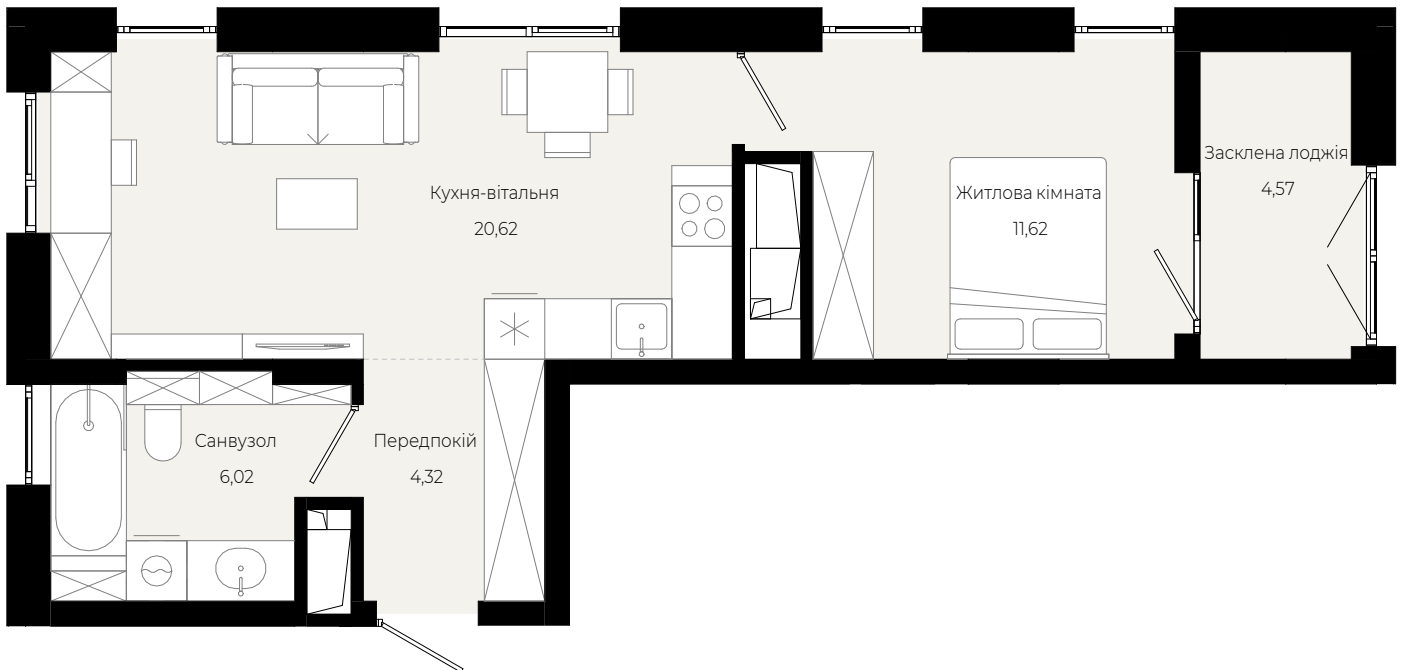

4-й
поверх

1 кімнатна
квартира

35,54 м²
площа

4-й
поверх

1 кімнатна
квартира

37,69 m²
площа

4-й
поверх

2 кімнатна
квартира

65,24 m²
площа

4-й
поверх

1 кімнатна
квартира

47,15 m²
площа

4-й
поверх

1 кімнатна
квартира

46,83 m²
площа

4-й
поверх

1 кімнатна
квартира

47,91 м²
площа

4-й
поверх

1 кімнатна
квартира

46,51 m²
площа

4й
поверх

1 кімнатна
квартира

40,82 m²
площа