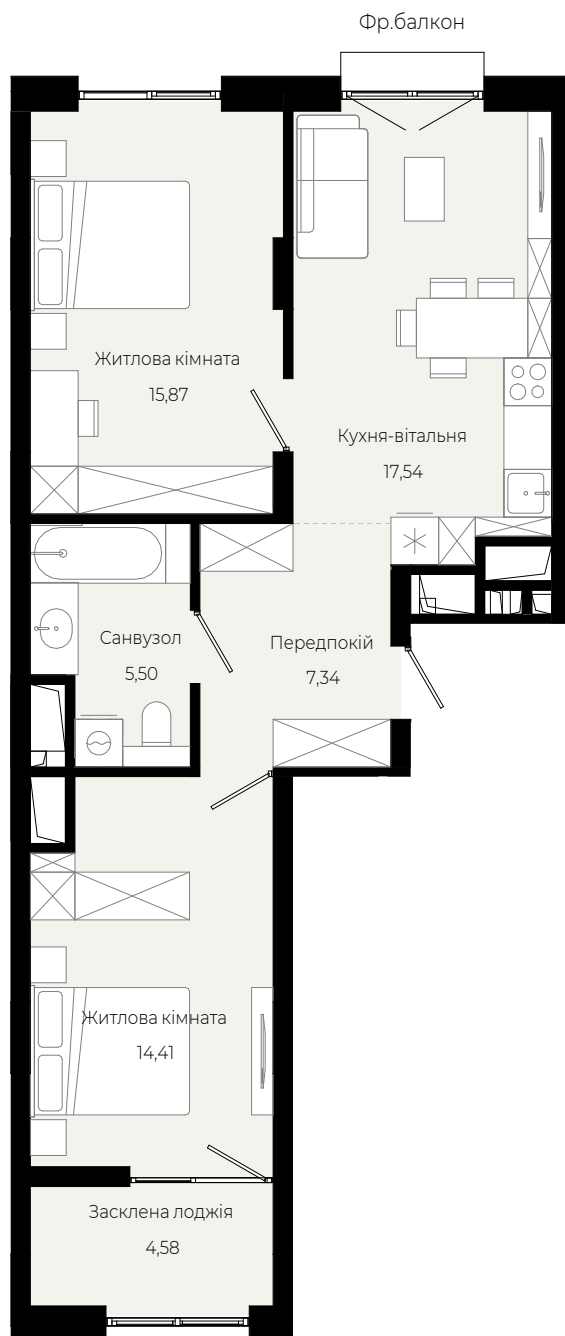

1 кімнатна
квартира

35,40 м²
площа

4-й
поверх

2 кімнатна
квартира

70,66 м²
площа

4-й
поверх

2 кімнатна
квартира

55,50 м²
площа

4-й
поверх

1 кімнатна
квартира

35,54 м²
площа

4-й
поверх

1 кімнатна
квартира

37,69 m²
площа

4-й
поверх

2 кімнатна
квартира

65,24 m²
площа

4-й
поверх

1 кімнатна
квартира

47,15 m²
площа

4-й
поверх

1 кімнатна
квартира

46,83 m²
площа

4-й
поверх

1 кімнатна
квартира

47,91 м²
площа

4-й
поверх

1 кімнатна
квартира

46,51 m²
площа

4й
поверх

1 кімнатна
квартира

40,82 m²
площа