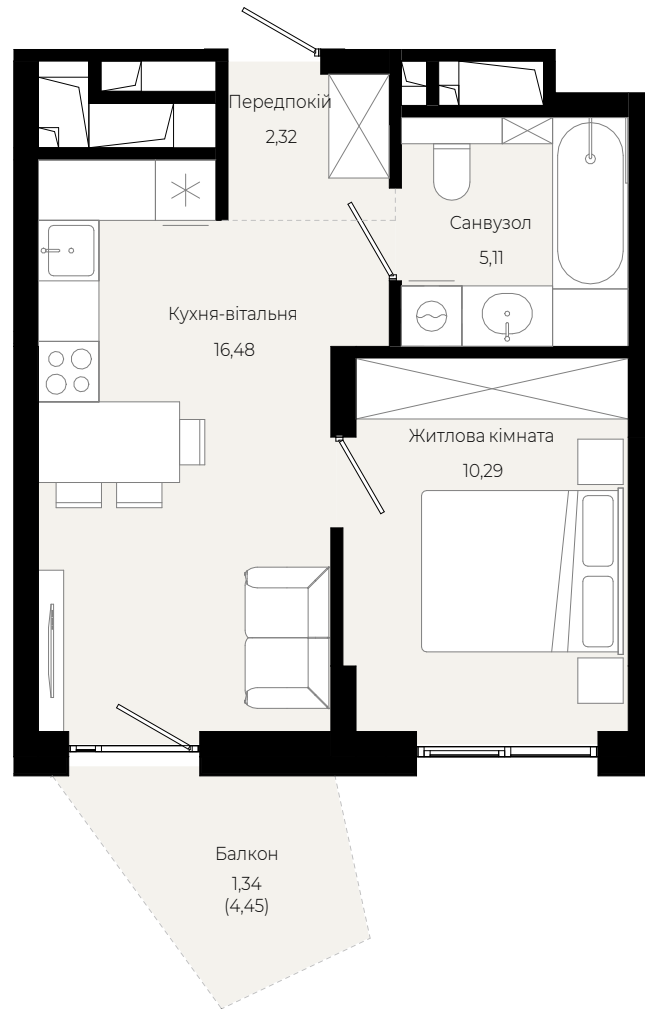

Будинок - 4

ЧЕТВЕРТИЙ ПОВЕРХ

2 кімнатна
квартира

67,97 м²
площа

4-й
поверх

1 кімнатна
квартира

37,82 м²
площа

4-й
поверх

1 кімнатна
квартира

35,40 м²
площа

4-й
поверх

2 кімнатна
квартира

70,66 м²
площа

4-й
поверх

2 кімнатна
квартира

55,50 м²
площа

4-й
поверх

1 кімнатна
квартира

35,54 м²
площа

4-й
поверх

1 кімнатна
квартира

37,69 m²
площа

4-й
поверх

2 кімнатна
квартира

65,24 m²
площа

4-й
поверх

1 кімнатна
квартира

47,15 m²
площа

4-й
поверх

1 кімнатна
квартира

46,83 m²
площа

4-й
поверх