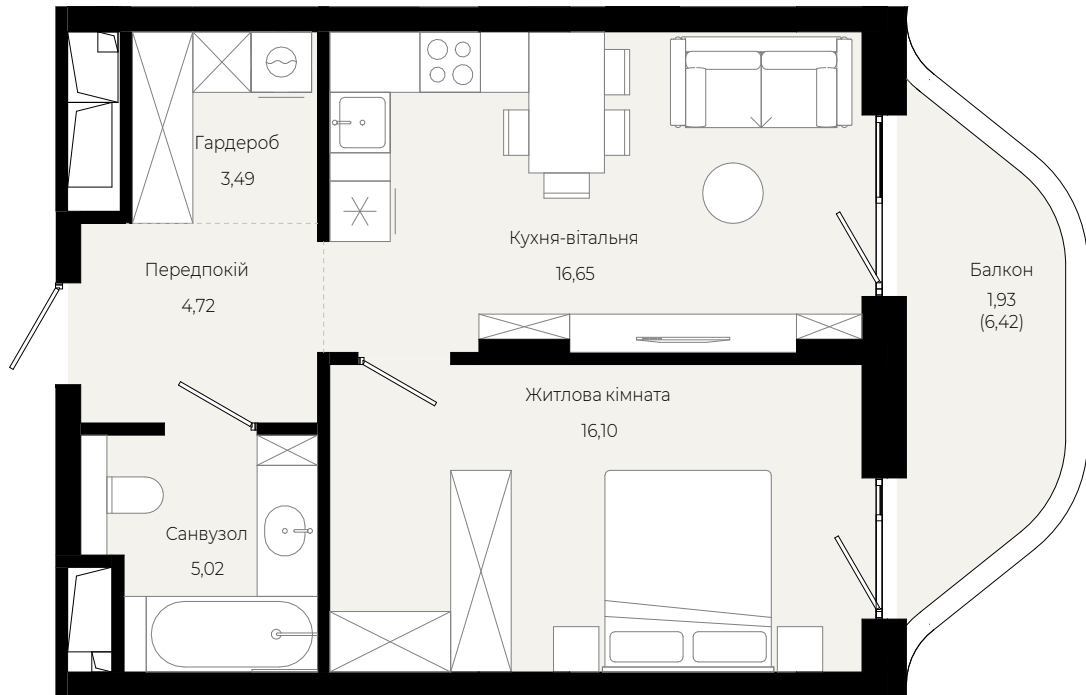

4-й
поверх

1 кімнатна
квартира

35,54 м²
площа

4-й
поверх

1 кімнатна
квартира

37,69 m²
площа

4-й
поверх

2 кімнатна
квартира

65,24 m²
площа

4-й
поверх

1 кімнатна
квартира

47,15 m²
площа

4-й
поверх

1 кімнатна
квартира

46,83 m²
площа

4-й
поверх

1 кімнатна
квартира

47,91 м²
площа

4-й
поверх

1 кімнатна
квартира

46,51 m²
площа

4й
поверх

1 кімнатна
квартира

40,82 m²
площа

4-й
поверх

1 кімнатна
квартира

45,89 m²
площа

4-й
поверх

1 кімнатна
квартира

48,90 m²
площа

4-й
поверх