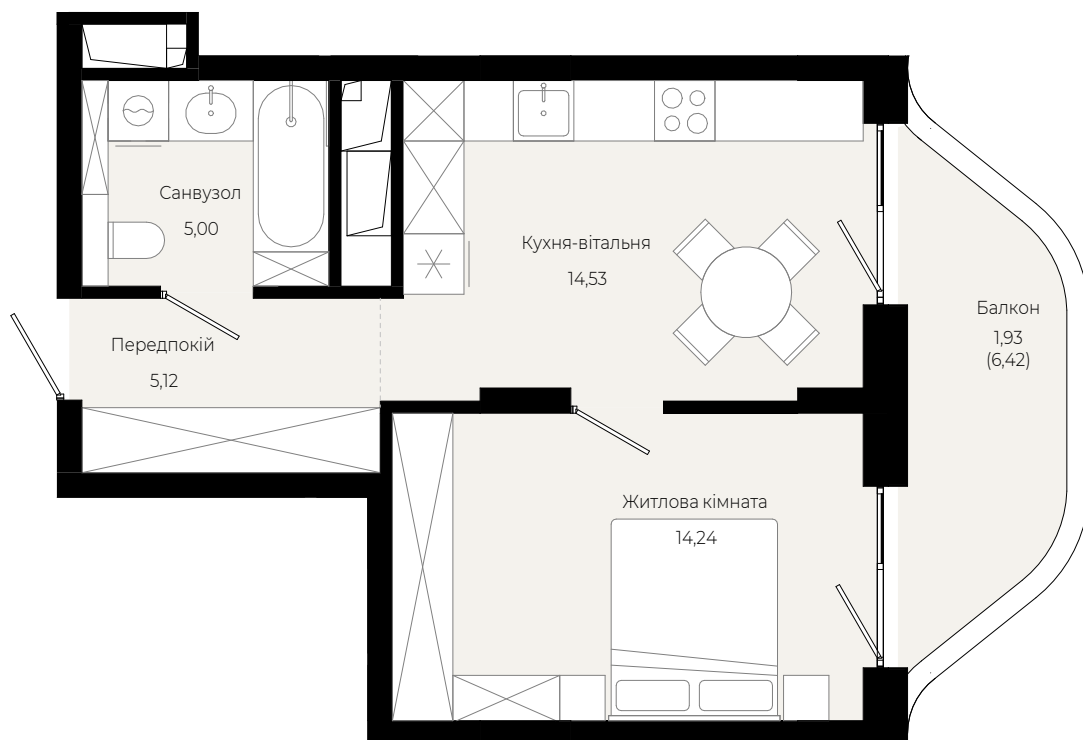

65,24 m²
площа

4-й
поверх

1 кімнатна
квартира

47,15 m²
площа

4-й
поверх

1 кімнатна
квартира

46,83 m²
площа

4-й
поверх

1 кімнатна
квартира

47,91 м²
площа

4-й
поверх

1 кімнатна
квартира

46,51 m²
площа

4й
поверх

1 кімнатна
квартира

40,82 m²
площа

4-й
поверх

1 кімнатна
квартира

45,89 m²
площа

4-й
поверх

1 кімнатна
квартира

48,90 m²
площа

4-й
поверх