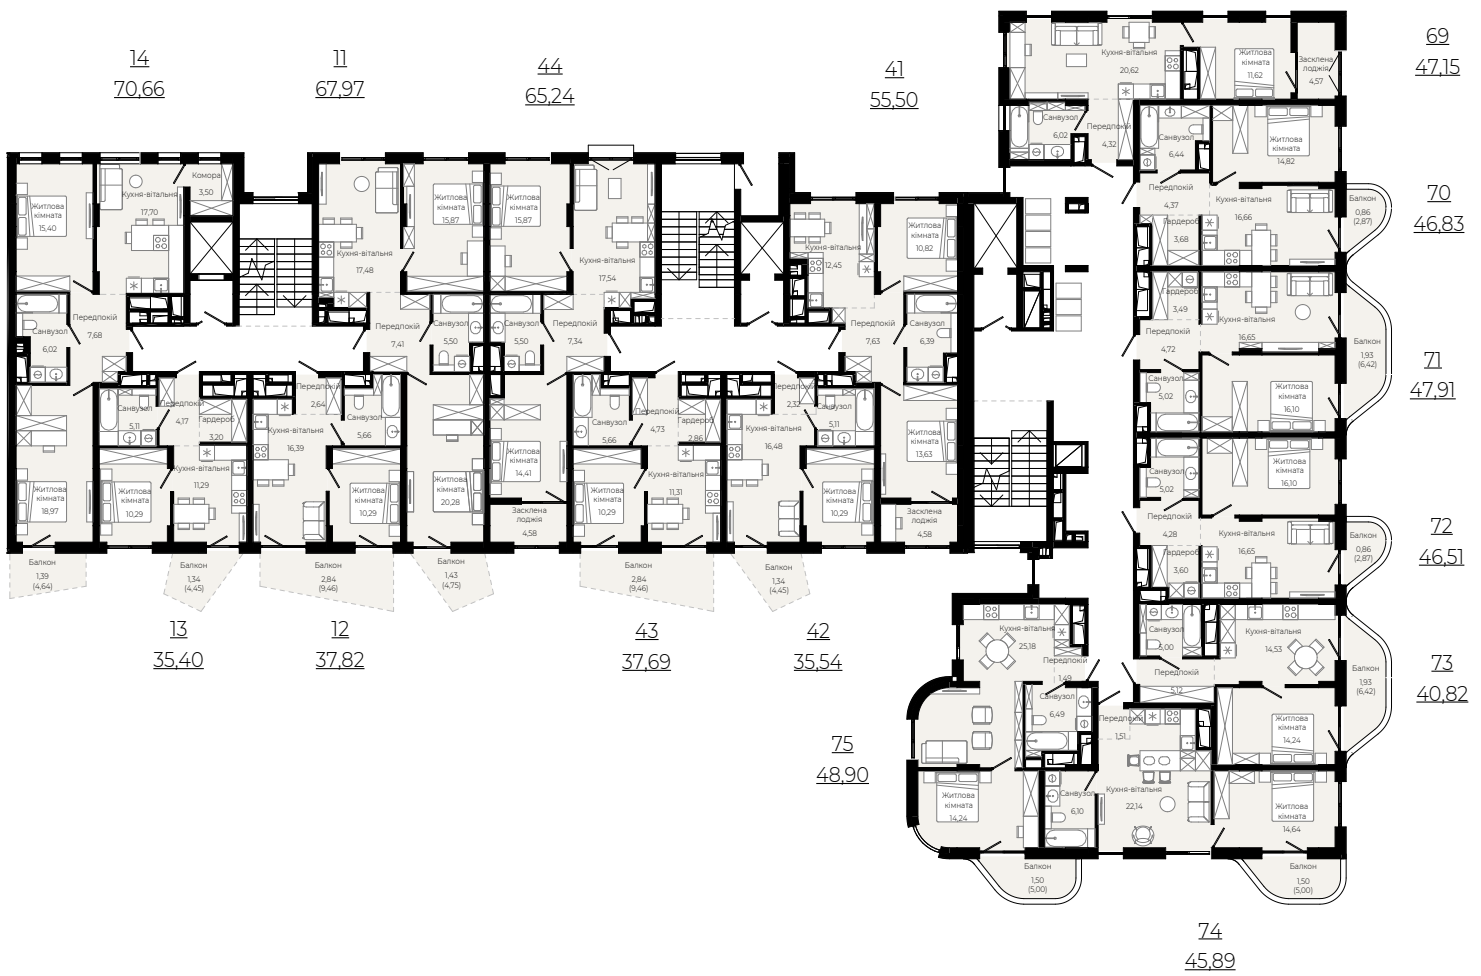

Будинок - 4

ЧЕТВЕРТИЙ ПОВЕРХ

2 кімнатна
квартира

67,97 м²
площа

4-й
поверх

1 кімнатна
квартира

37,82 м²
площа

4-й
поверх

1 кімнатна
квартира

35,40 м²
площа

4-й
поверх

2 кімнатна
квартира

70,66 м²
площа

4-й
поверх

2 кімнатна
квартира

55,50 м²
площа

4-й
поверх

1 кімнатна
квартира

35,54 м²
площа

4-й
поверх

1 кімнатна
квартира

37,69 m²
площа

4-й
поверх

2 кімнатна
квартира

65,24 m²
площа

4-й
поверх

1 кімнатна
квартира

47,15 m²
площа

4-й
поверх

1 кімнатна
квартира

46,83 m²
площа

4-й
поверх