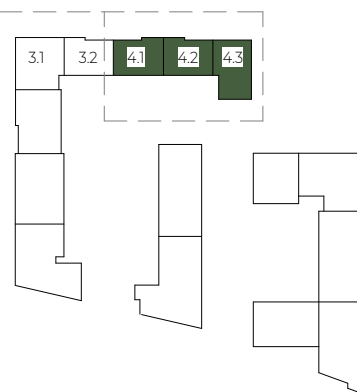

Будинок - 4

ЧЕТВЕРТИЙ ПОВЕРХ

2 кімнатна
квартира

67,97 м²
площа

4-й
поверх

1 кімнатна
квартира

37,82 м²
площа

4-й
поверх

1 кімнатна
квартира

35,40 м²
площа

4-й
поверх

2 кімнатна
квартира

70,66 м²
площа

4-й
поверх

2 кімнатна
квартира

55,50 м²
площа

4-й
поверх

1 кімнатна
квартира

35,54 м²
площа

4-й
поверх

1 кімнатна
квартира

37,69 m²
площа

4-й
поверх

2 кімнатна
квартира

65,24 m²
площа

4-й
поверх

1 кімнатна
квартира

47,15 m²
площа

4-й
поверх

1 кімнатна
квартира

46,83 m²
площа

4-й
поверх