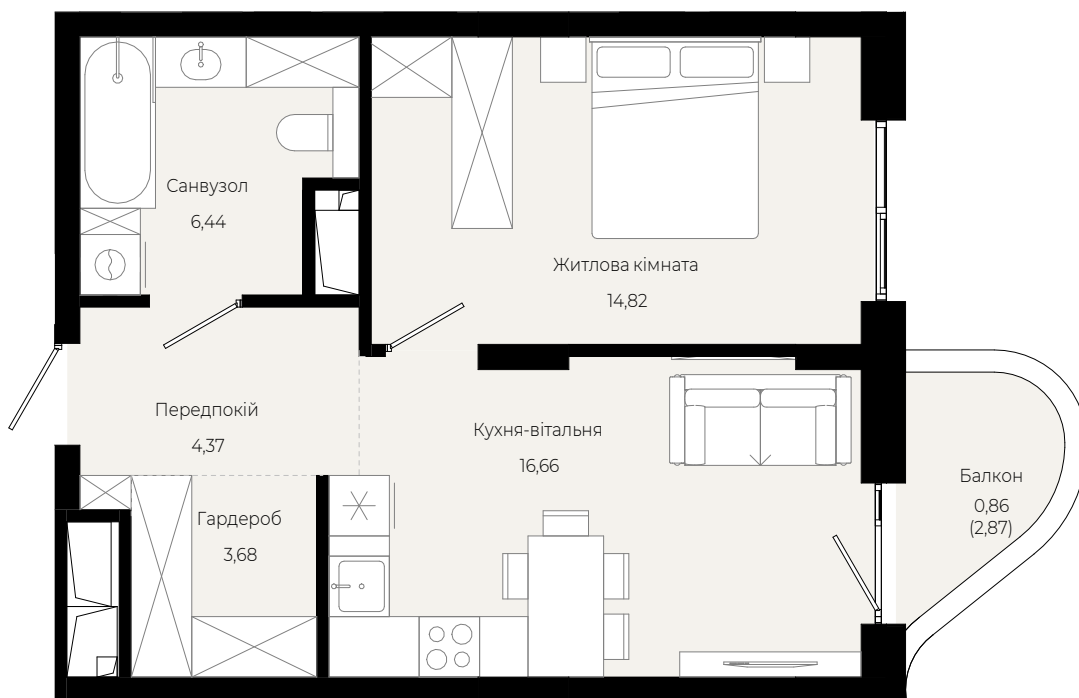

4-й
поверх

1 кімнатна
квартира

35,54 м²
площа

4-й
поверх

1 кімнатна
квартира

37,69 m²
площа

4-й
поверх

2 кімнатна
квартира

65,24 m²
площа

4-й
поверх

1 кімнатна
квартира

47,15 m²
площа

4-й
поверх

1 кімнатна
квартира

46,83 m²
площа

4-й
поверх

1 кімнатна
квартира

47,91 м²
площа

4-й
поверх

1 кімнатна
квартира

46,51 m²
площа

4й
поверх

1 кімнатна
квартира

40,82 m²
площа

4-й
поверх

1 кімнатна
квартира

45,89 m²
площа

4-й
поверх

1 кімнатна
квартира

48,90 m²
площа

4-й
поверх