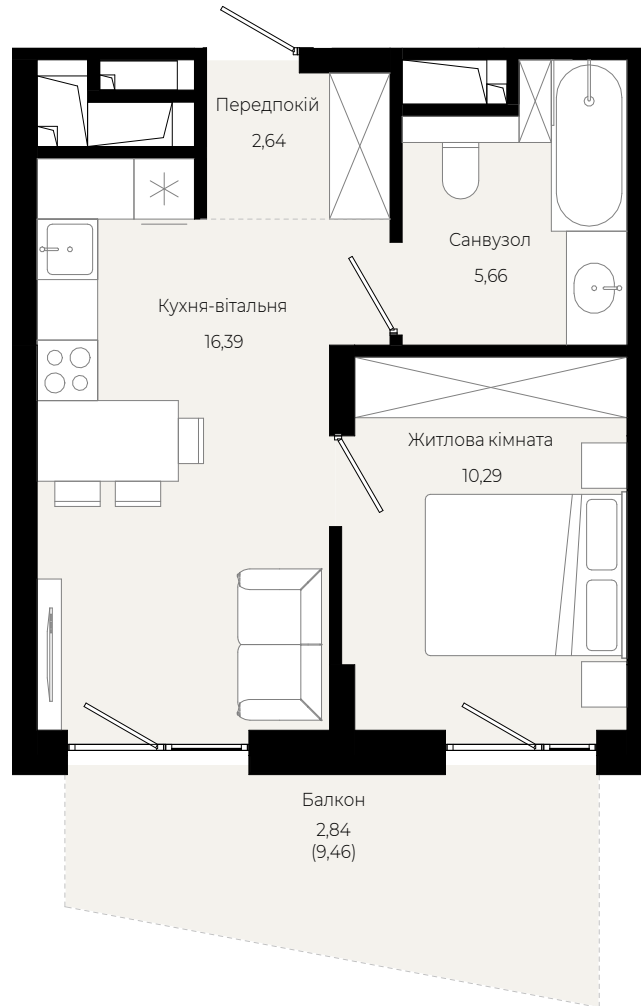

Будинок - 4

ЧЕТВЕРТИЙ ПОВЕРХ

2 кімнатна
квартира

67,97 м²
площа

4-й
поверх

1 кімнатна
квартира

37,82 м²
площа

4-й
поверх

1 кімнатна
квартира

35,40 м²
площа

4-й
поверх

2 кімнатна
квартира

70,66 м²
площа

4-й
поверх

2 кімнатна
квартира

55,50 м²
площа

4-й
поверх

1 кімнатна
квартира

35,54 м²
площа

4-й
поверх

1 кімнатна
квартира

37,69 m²
площа

4-й
поверх

2 кімнатна
квартира

65,24 m²
площа

4-й
поверх

1 кімнатна
квартира

47,15 m²
площа

4-й
поверх

1 кімнатна
квартира

46,83 m²
площа

4-й
поверх