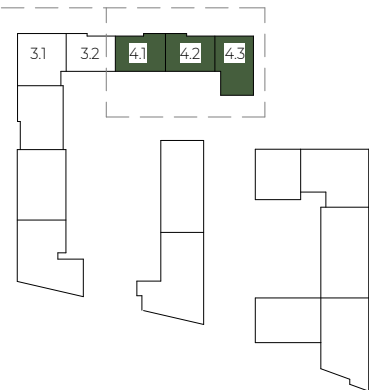

Будинок - 4

ЧЕТВЕРТИЙ ПОВЕРХ

2 кімнатна
квартира

67,97 м²
площа

4-й
поверх

1 кімнатна
квартира

37,82 м²
площа

4-й
поверх

4-й
поверх

1 кімнатна
квартира

35,54 м²
площа

4-й
поверх

1 кімнатна
квартира

37,69 m²
площа

4-й
поверх

2 кімнатна
квартира

65,24 m²
площа

4-й
поверх

1 кімнатна
квартира

47,15 m²
площа

4-й
поверх

1 кімнатна
квартира

46,83 m²
площа

4-й
поверх

1 кімнатна
квартира

47,91 м²
площа

4-й
поверх

1 кімнатна
квартира

46,51 m²
площа

4й
поверх

1 кімнатна
квартира

40,82 m²
площа