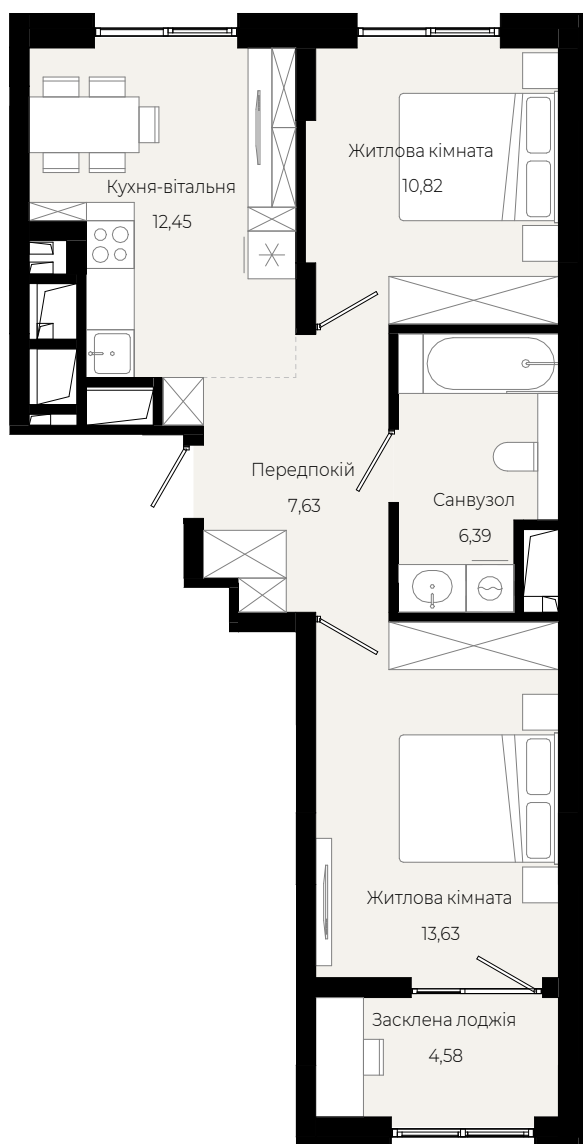

Будинок - 4

ЧЕТВЕРТИЙ ПОВЕРХ

2 кімнатна
квартира

67,97 м²
площа

4-й
поверх

1 кімнатна
квартира

37,82 м²
площа

4-й
поверх

1 кімнатна
квартира

35,40 м²
площа

4-й
поверх

2 кімнатна
квартира

70,66 м²
площа

4-й
поверх

2 кімнатна
квартира

55,50 м²
площа

4-й
поверх

1 кімнатна
квартира

35,54 м²
площа

4-й
поверх

1 кімнатна
квартира

37,69 m²
площа

4-й
поверх

2 кімнатна
квартира

65,24 m²
площа

4-й
поверх

1 кімнатна
квартира

47,15 m²
площа

4-й
поверх

1 кімнатна
квартира

46,83 m²
площа

4-й
поверх