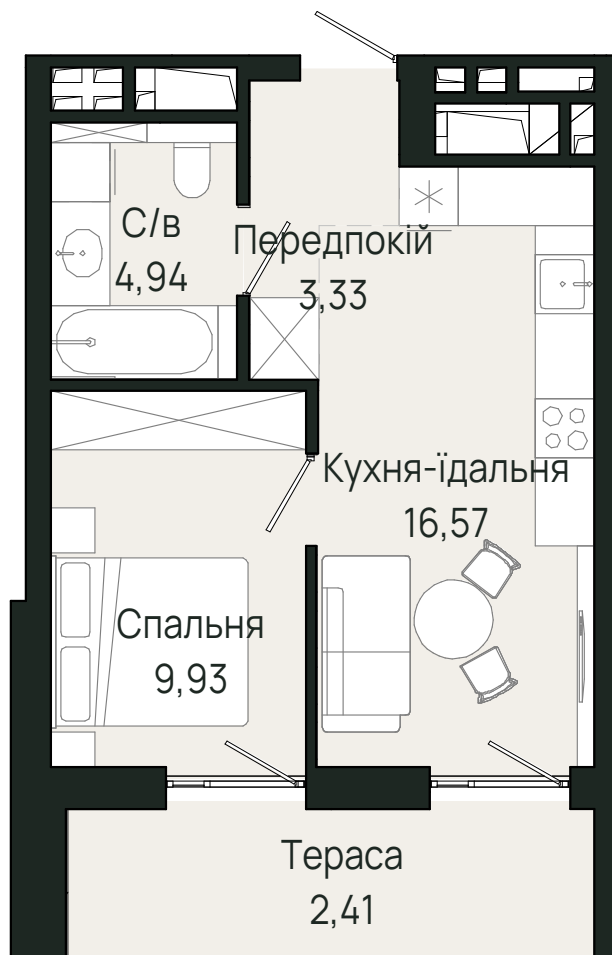

85,24 м²
площа

8й
поверх

1 кімнатна
квартира

43,35 м²
площа

8й
поверх

1 кімнатна
квартира

43,94 м²
площа

8й
поверх

2 кімнатна
квартира

51,64 м²
площа

8й
поверх

1 кімнатна
квартира

37,30 м²
площа

8й
поверх

2 кімнатна
квартира

46,95м²
площа

8й
поверх

1 кімнатна
квартира

35,60 м²
площа

8й
поверх

1 кімнатна
квартира

34,21 м²
площа

8й
поверх

1 кімнатна
квартира

37,01 м²
площа

8й
поверх

1 кімнатна
квартира

34,73 м²
площа

8й
поверх

1 кімнатна
квартира

51,34 м²
площа

8й
поверх