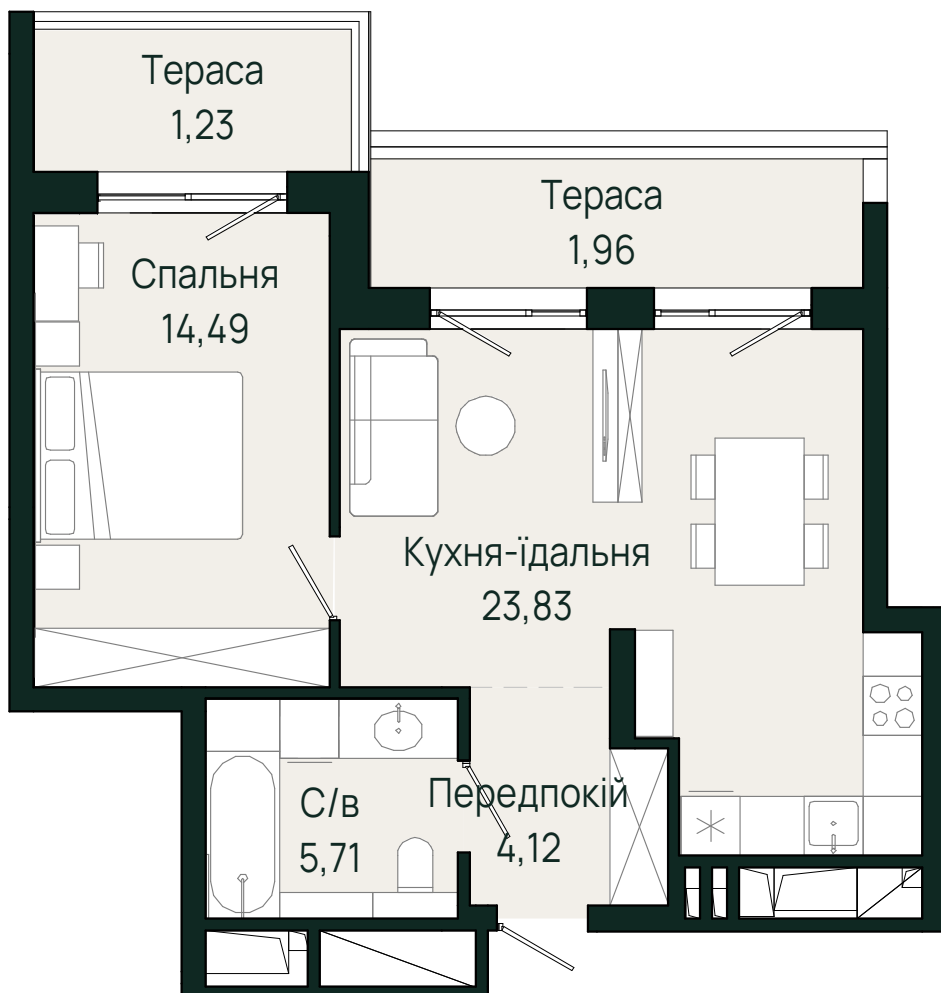

8й
поверх

1 кімнатна
квартира

35,60 м²
площа

8й
поверх

1 кімнатна
квартира

34,21 м²
площа

8й
поверх

1 кімнатна
квартира

37,01 м²
площа

8й
поверх

1 кімнатна
квартира

34,73 м²
площа

8й
поверх

1 кімнатна
квартира

51,34 м²
площа

8й
поверх

1 кімнатна
квартира

32,80 м²
площа

8й
поверх