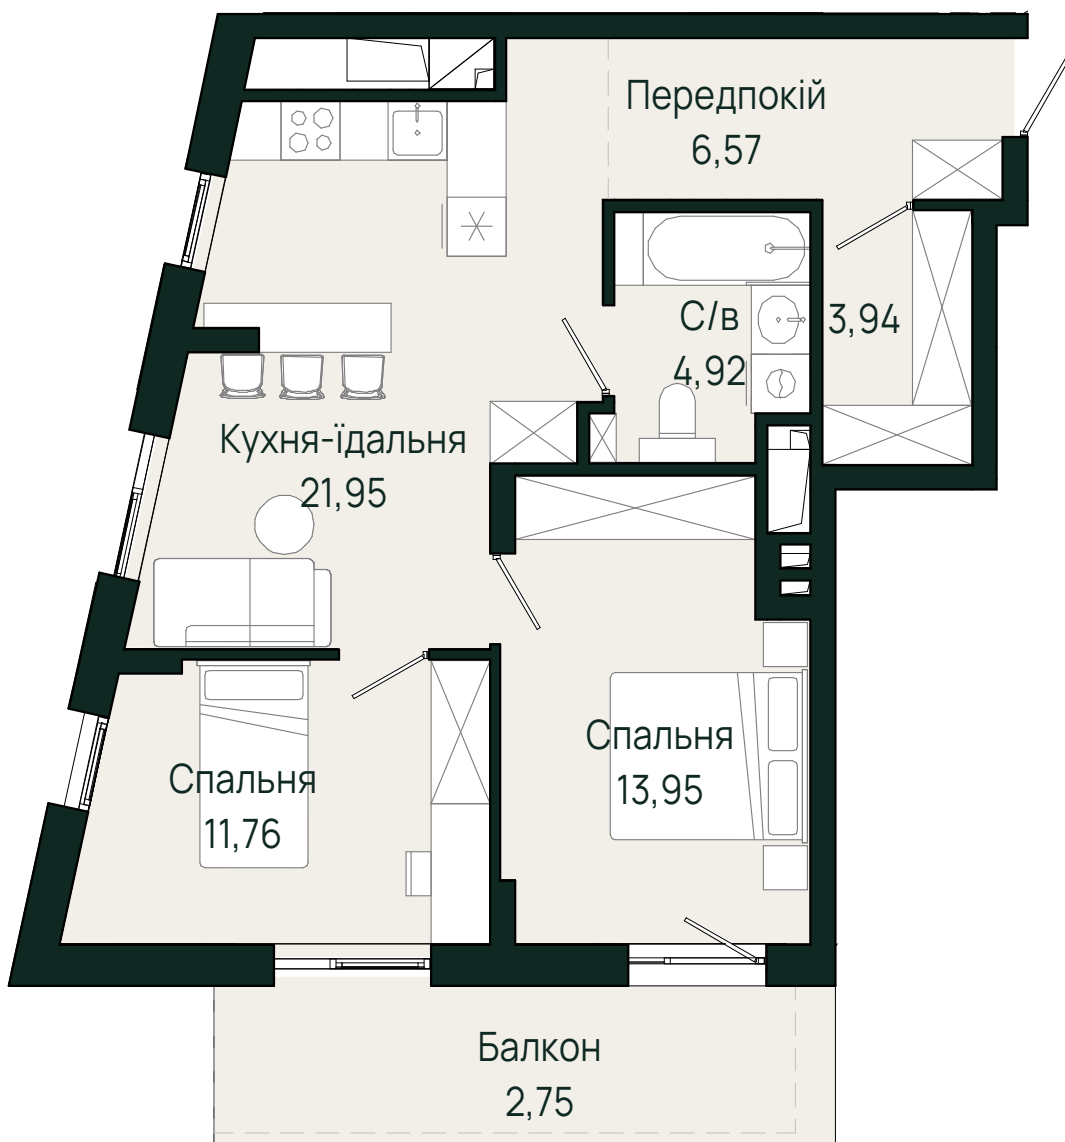

18
40.48

23
43.34

22
60.73

70
40.37

69
43.34

68
40.30

67
40.54

17
65.84

16
50.88

2 кімнатна
квартира

50,88 м²
площа

4й
поверх

2 кімнатна
квартира

65,84 м²
площа

4й
поверх

1 кімнатна
квартира

40,48 м²
площа

4й
поверх

3 кімнатна
квартира

86,16 м²
площа

4й
поверх

1 кімнатна
квартира

43,60 м²
площа

4й
поверх

1 кімнатна
квартира

44,41 м²
площа

4й
поверх

2 кімнатна
квартира

60,73 м²
площа

4й
поверх

1 кімнатна
квартира

43,34 м²
площа