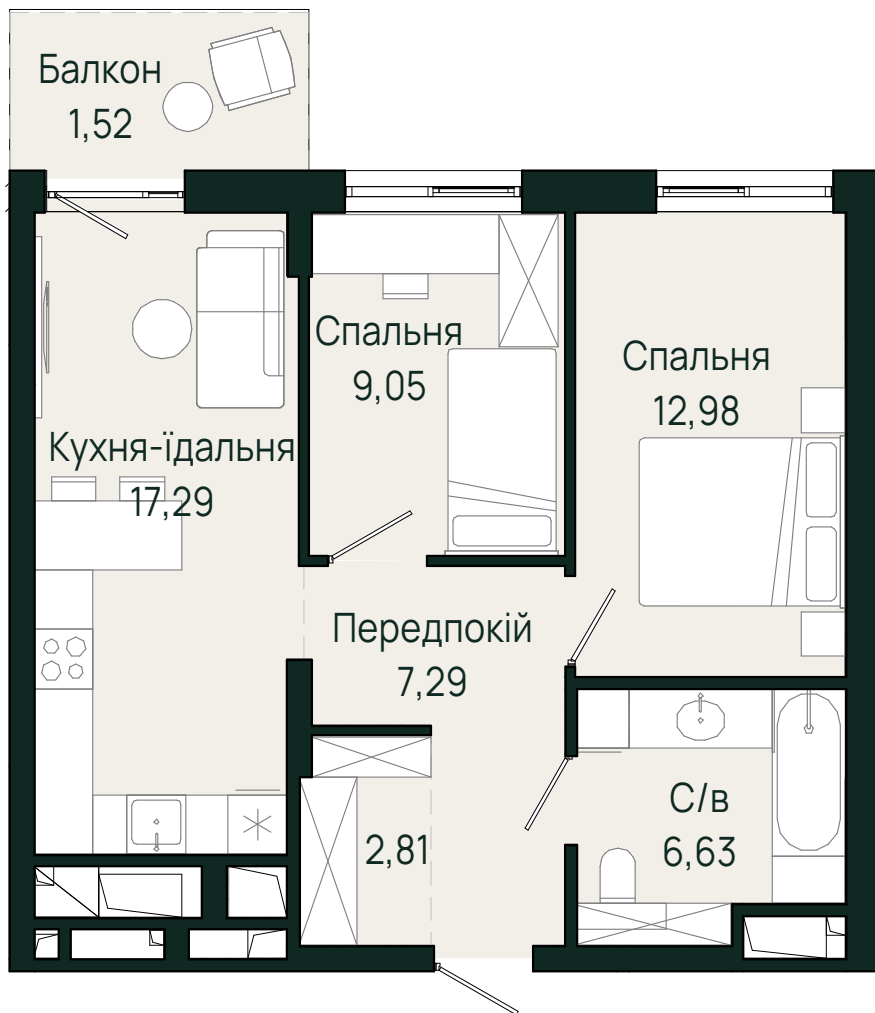

40,48 м²
площа

4й
поверх

3 кімнатна
квартира

86,16 м²
площа

4й
поверх

1 кімнатна
квартира

43,60 м²
площа

4й
поверх

1 кімнатна
квартира

44,41 м²
площа

4й
поверх

2 кімнатна
квартира

60,73 м²
площа

4й
поверх

1 кімнатна
квартира

43,34 м²
площа

4й
поверх

2 кімнатна
квартира

57,57 м²
площа

4й
поверх

1 кімнатна
квартира

40,54 м²
площа

4й
поверх

1 кімнатна
квартира

40,30 м²
площа

4й
поверх

1 кімнатна
квартира

43,34 м²
площа

4й
поверх

1 кімнатна
квартира

40,37 м²
площа

4й
поверх