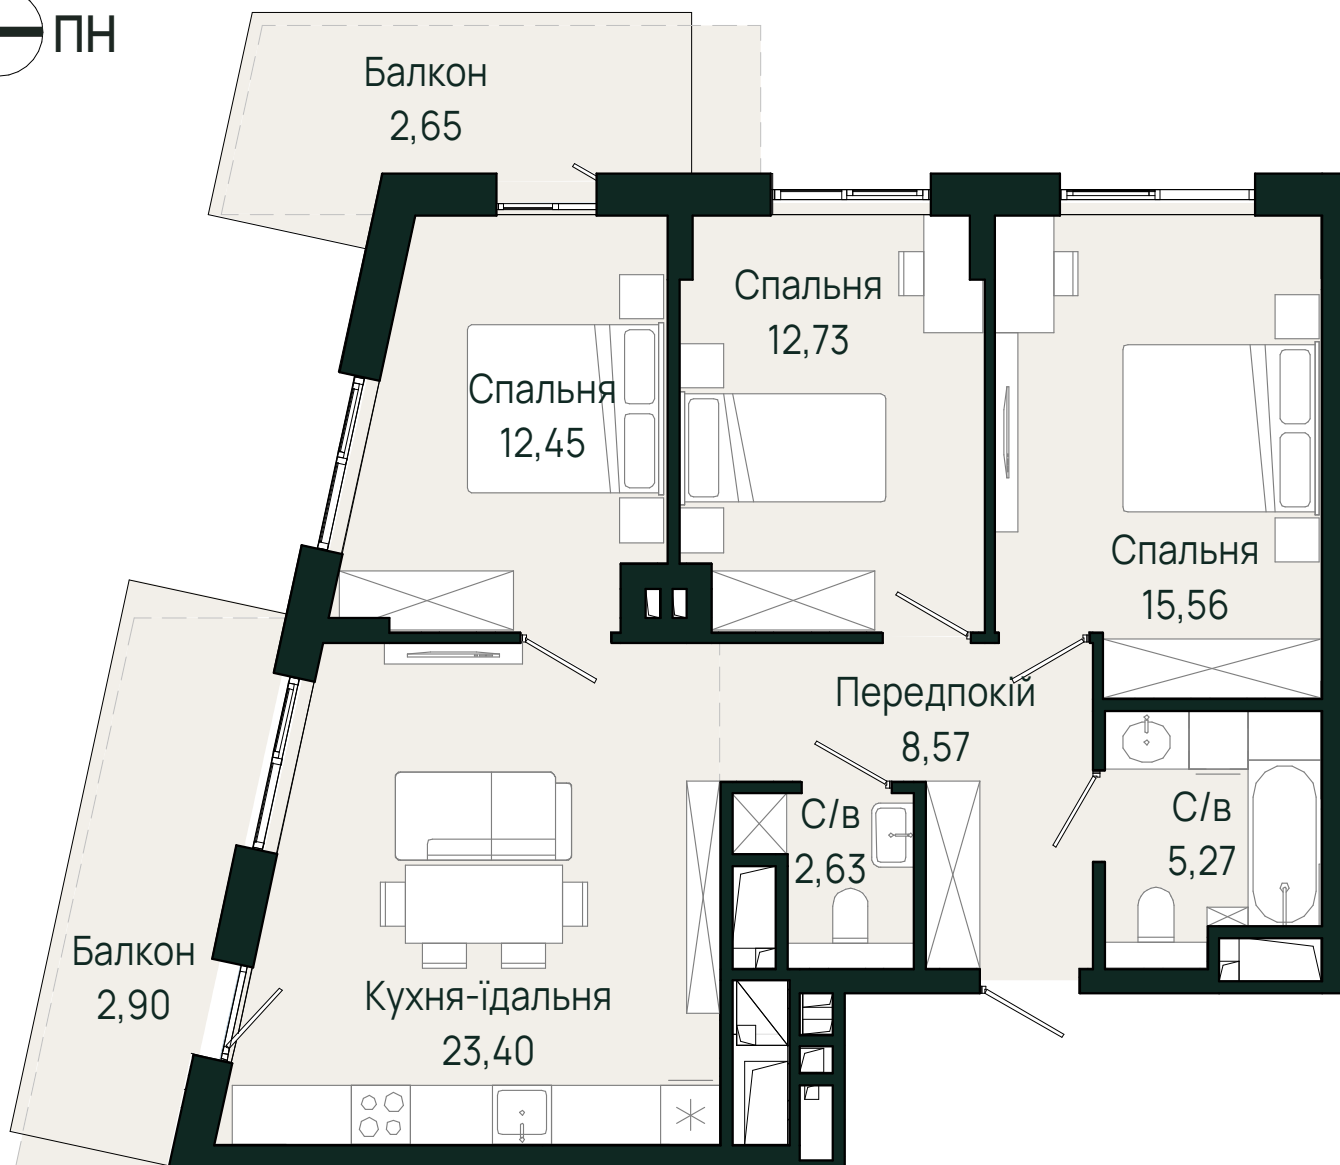

16
50.88

2 кімнатна
квартира

50,88 м²
площа

4й
поверх

2 кімнатна
квартира

65,84 м²
площа

4й
поверх

1 кімнатна
квартира

40,48 м²
площа

4й
поверх

3 кімнатна
квартира

86,16 м²
площа

4й
поверх

1 кімнатна
квартира

43,60 м²
площа

4й
поверх

1 кімнатна
квартира

44,41 м²
площа

4й
поверх

2 кімнатна
квартира

60,73 м²
площа

4й
поверх

1 кімнатна
квартира

43,34 м²
площа

4й
поверх

2 кімнатна
квартира

57,57 м²
площа

4й
поверх

1 кімнатна
квартира

40,54 м²
площа

4й
поверх

1 кімнатна
квартира