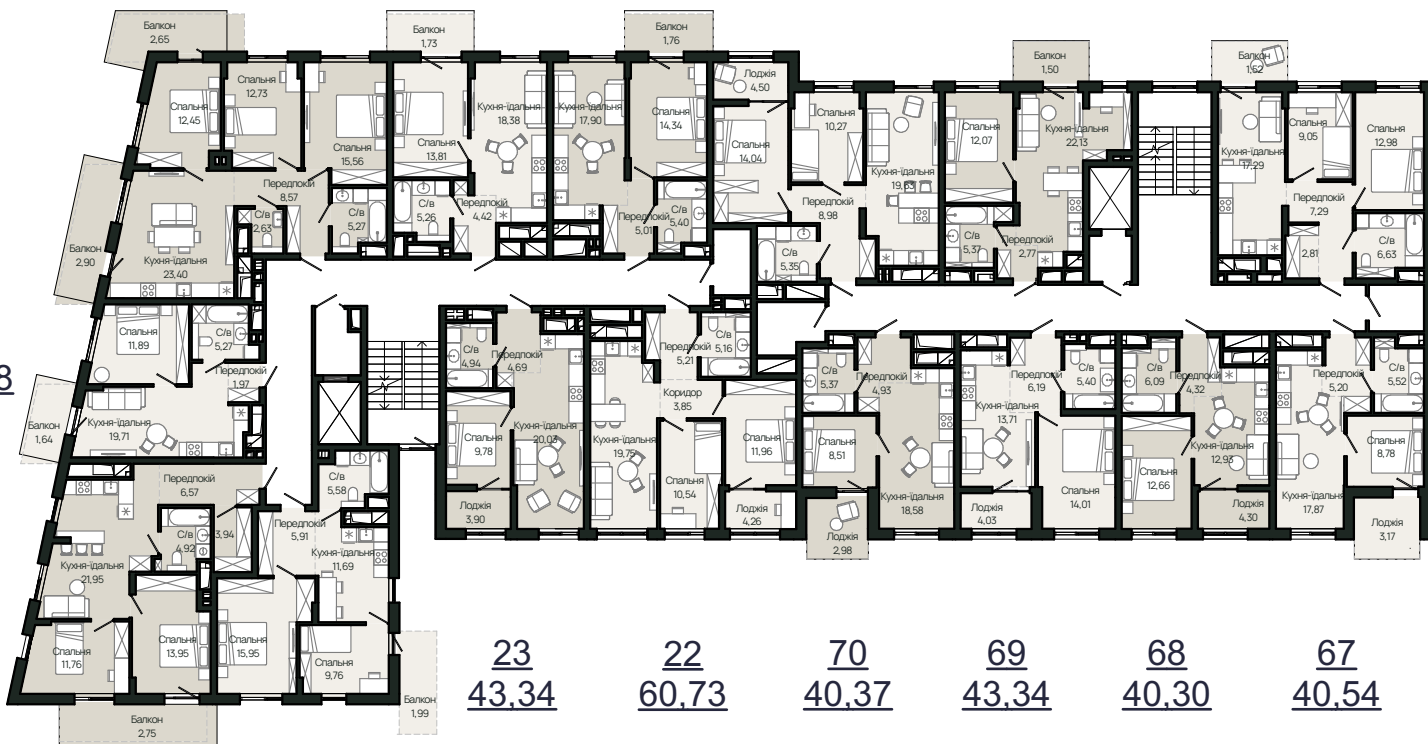

Будинок -1

ЧЕТВЕРТИЙ ПОВЕРХ

19
85.16

20
43.60

21
44.41

71
62.77

72
43.84

66
57.57

18
40.48

23
43.34

22
60.73

70
40.37

69
43.34

68
40.30

67
40.54

17
65.84

16
50.88

2 кімнатна
квартира

50,88 м²
площа

4й
поверх

2 кімнатна
квартира

65,84 м²
площа

4й
поверх

1 кімнатна
квартира

2 кімнатна
квартира

62,77 м²
площа

4й
поверх